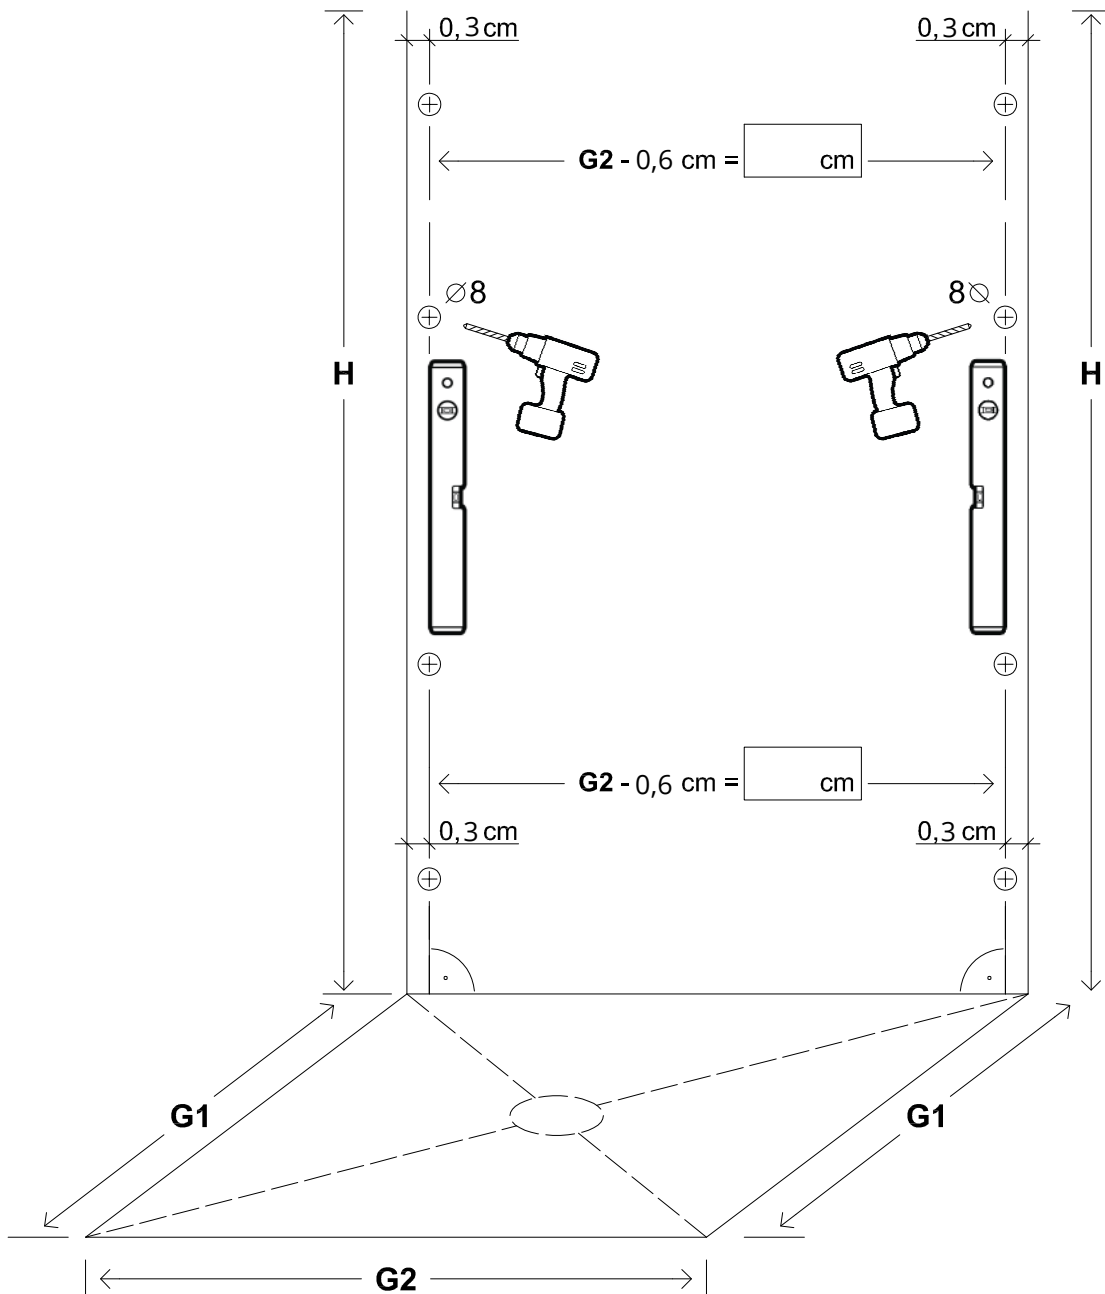

PGU2S, PHU2S, PGUXS, PHUXS, PMGU2S

Montageanleitung
Installation Manual

3-Seiten U-Duschkabine
U-shaped shower enclosure
Rechts / Right

1 x G/GS-RO		1 x G2/G2H		8 x G100		8 x 	1 x G/SUP40	
1 x G/GS-RU		1 x G3/G3H		8 x G300		8 x 	1 x G/SUL120	
2 x G/EL		1 x G8/G8H		1 x G400		8 x 	2 x 	
2 x P/WKP		1 x G9/G9H		8 x d		1 x 	6 x C2	
		1 x G10				1 x 		

Benutzen Sie das Wandprofil in Glashöhe zum anzeichnen der Bohrlöcher.
Use the wall profile in height of glass to mark the drill holes.

Diese Maße finden Sie in ihrem Auftrag:
You find this measures in your order:

- H** = Glas - Höhe
Glass height
- G1, G2** = Glasaußenkante (unterer Wert des Verstellbereichs)
Outer edge of the glass (lower value of adjustment range)

Die Zeichnungen sind **nicht** Maßstabsgetreu.
The drawings are **not** to scale.