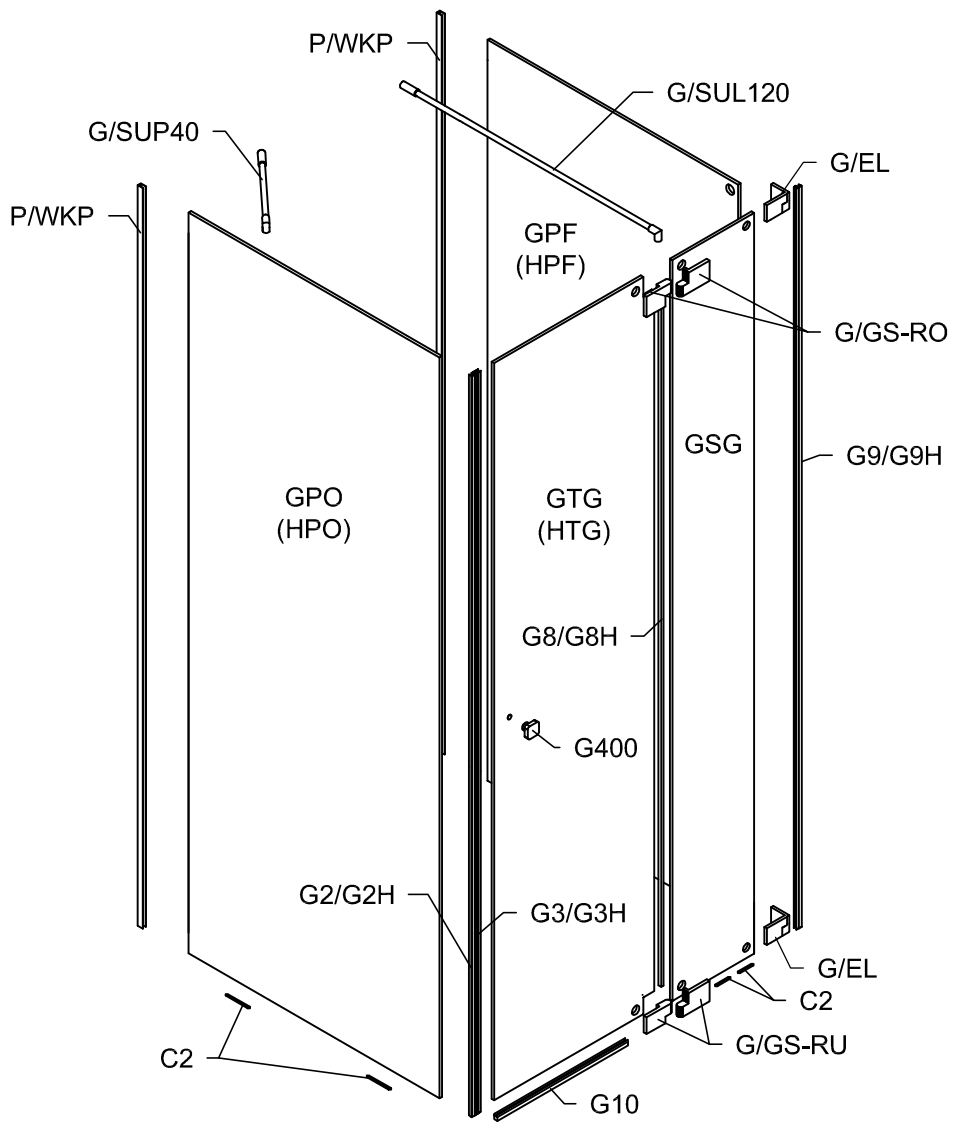

PGU2S, PHU2S, PGUXS, PHUXS, PMGU2S

Montageanleitung
Installation Manual

3-Seiten U-Duschkabine
U-shaped shower enclosure
Rechts / Right

1 x G/GS-RO		1 x G2/G2H		8 x G100		8 x 	1 x G/SUP40	
1 x G/GS-RU		1 x G3/G3H		8 x G300		8 x 	1 x G/SUL120	
2 x G/EL		1 x G8/G8H		1 x G400		8 x 	2 x 	
2 x P/WKP		1 x G9/G9H		8 x d		1 x 	6 x C2	
		1 x G10				1 x 		

Benutzen Sie das Wandprofil in Glashöhe zum anzeichnen der Bohrlöcher.
Use the wall profile in height of glass to mark the drill holes.

Diese Maße finden Sie in ihrem Auftrag:
You find this measures in your order:

- H** = Glas - Höhe
Glass height
- G1, G2** = Glasaußenkante (unterer Wert des Verstellbereichs)
Outer edge of the glass (lower value of adjustment range)

Die Zeichnungen sind **nicht** Maßstabsgetreu.
The drawings are **not** to scale.