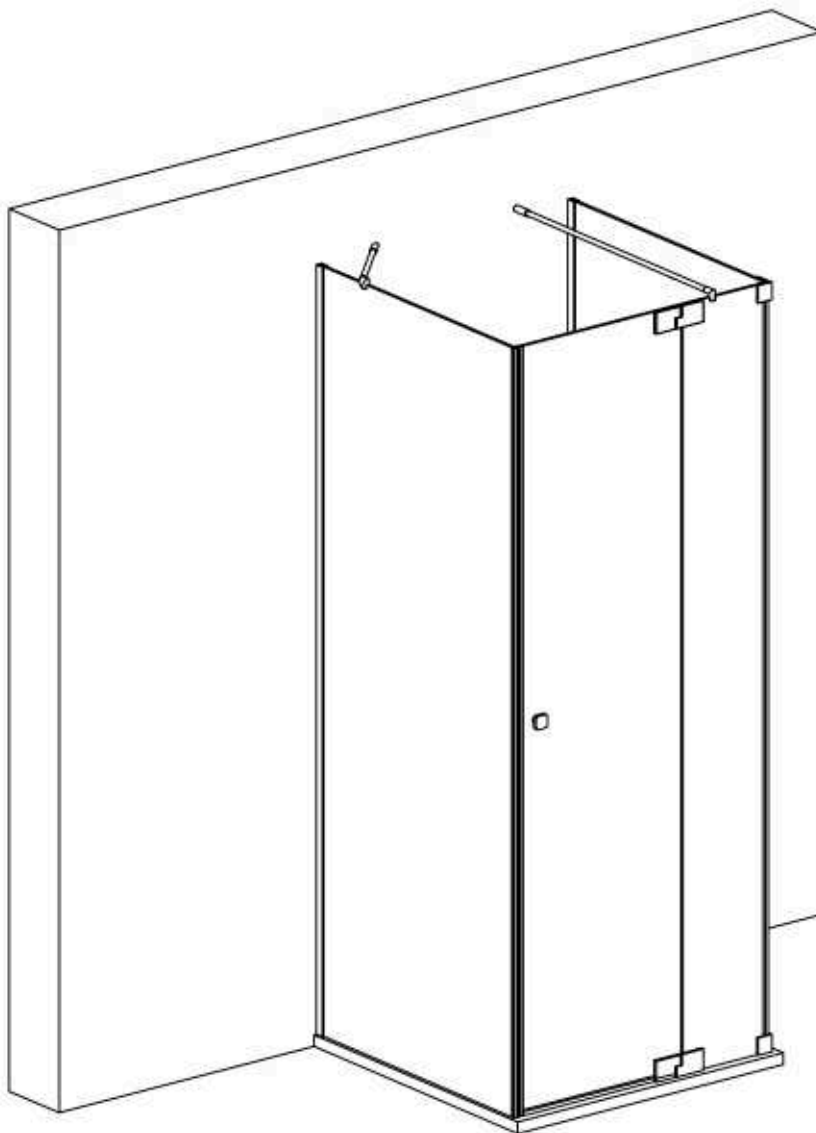

PGU2S, PHU2S, PGUXS, PHUXS, PMGU2S

Montageanleitung
Installation Manual

3-Seiten U-Duschkabine
U-shaped shower enclosure
Rechts / Right

1 x G/GS-RO		1 x G2/G2H		8 x G100		8 x 	1 x G/SUP40	
1 x G/GS-RU		1 x G3/G3H		8 x G300		8 x 	1 x G/SUL120	
2 x G/EL		1 x G8/G8H		1 x G400		8 x 	2 x 	
2 x P/WKP		1 x G9/G9H		8 x d		1 x 	6 x C2	
		1 x G10				1 x 		

Benutzen Sie das Wandprofil in Glashöhe zum anzeichnen der Bohrlöcher.
Use the wall profile in height of glass to mark the drill holes.

Diese Maße finden Sie in ihrem Auftrag:
You find this measures in your order:

- H** = Glas - Höhe
Glass height
- G1, G2** = Glasaußenkante (unterer Wert des Verstellbereichs)
Outer edge of the glass (lower value of adjustment range)

Die Zeichnungen sind **nicht** Maßstabsgetreu.
The drawings are **not** to scale.