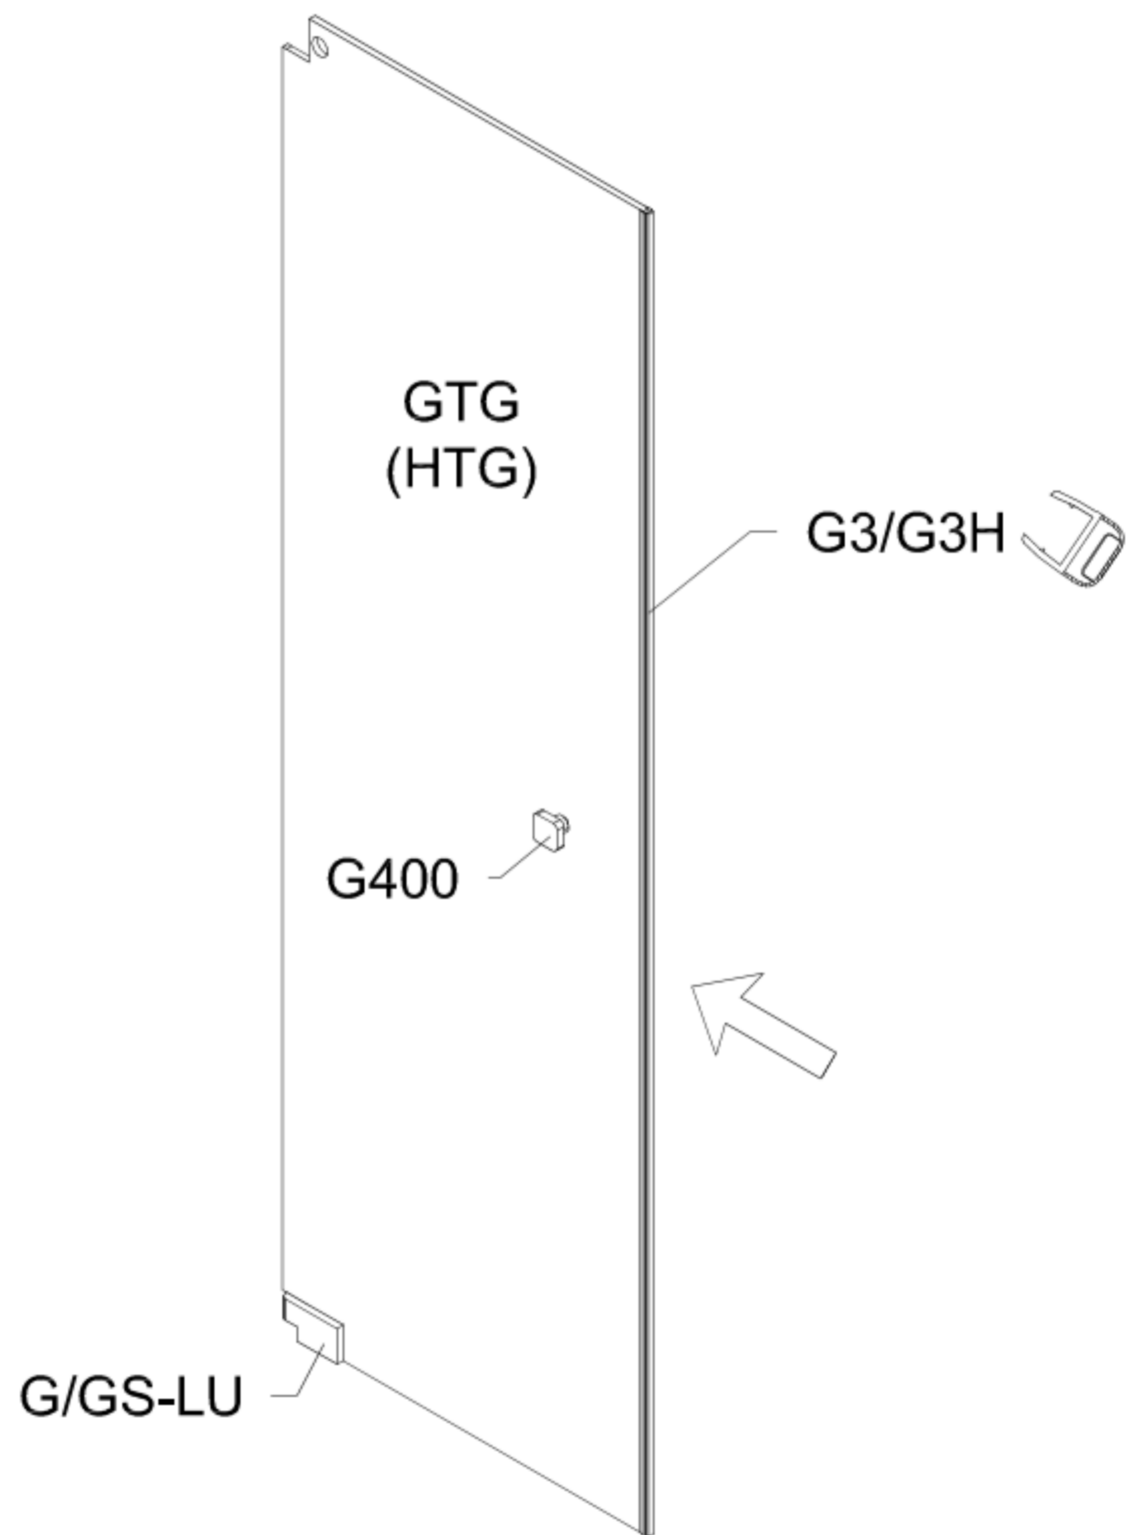

Vormontage von Dichtprofilen und Beschlägen Pre-assembly of gaskets and fittings.