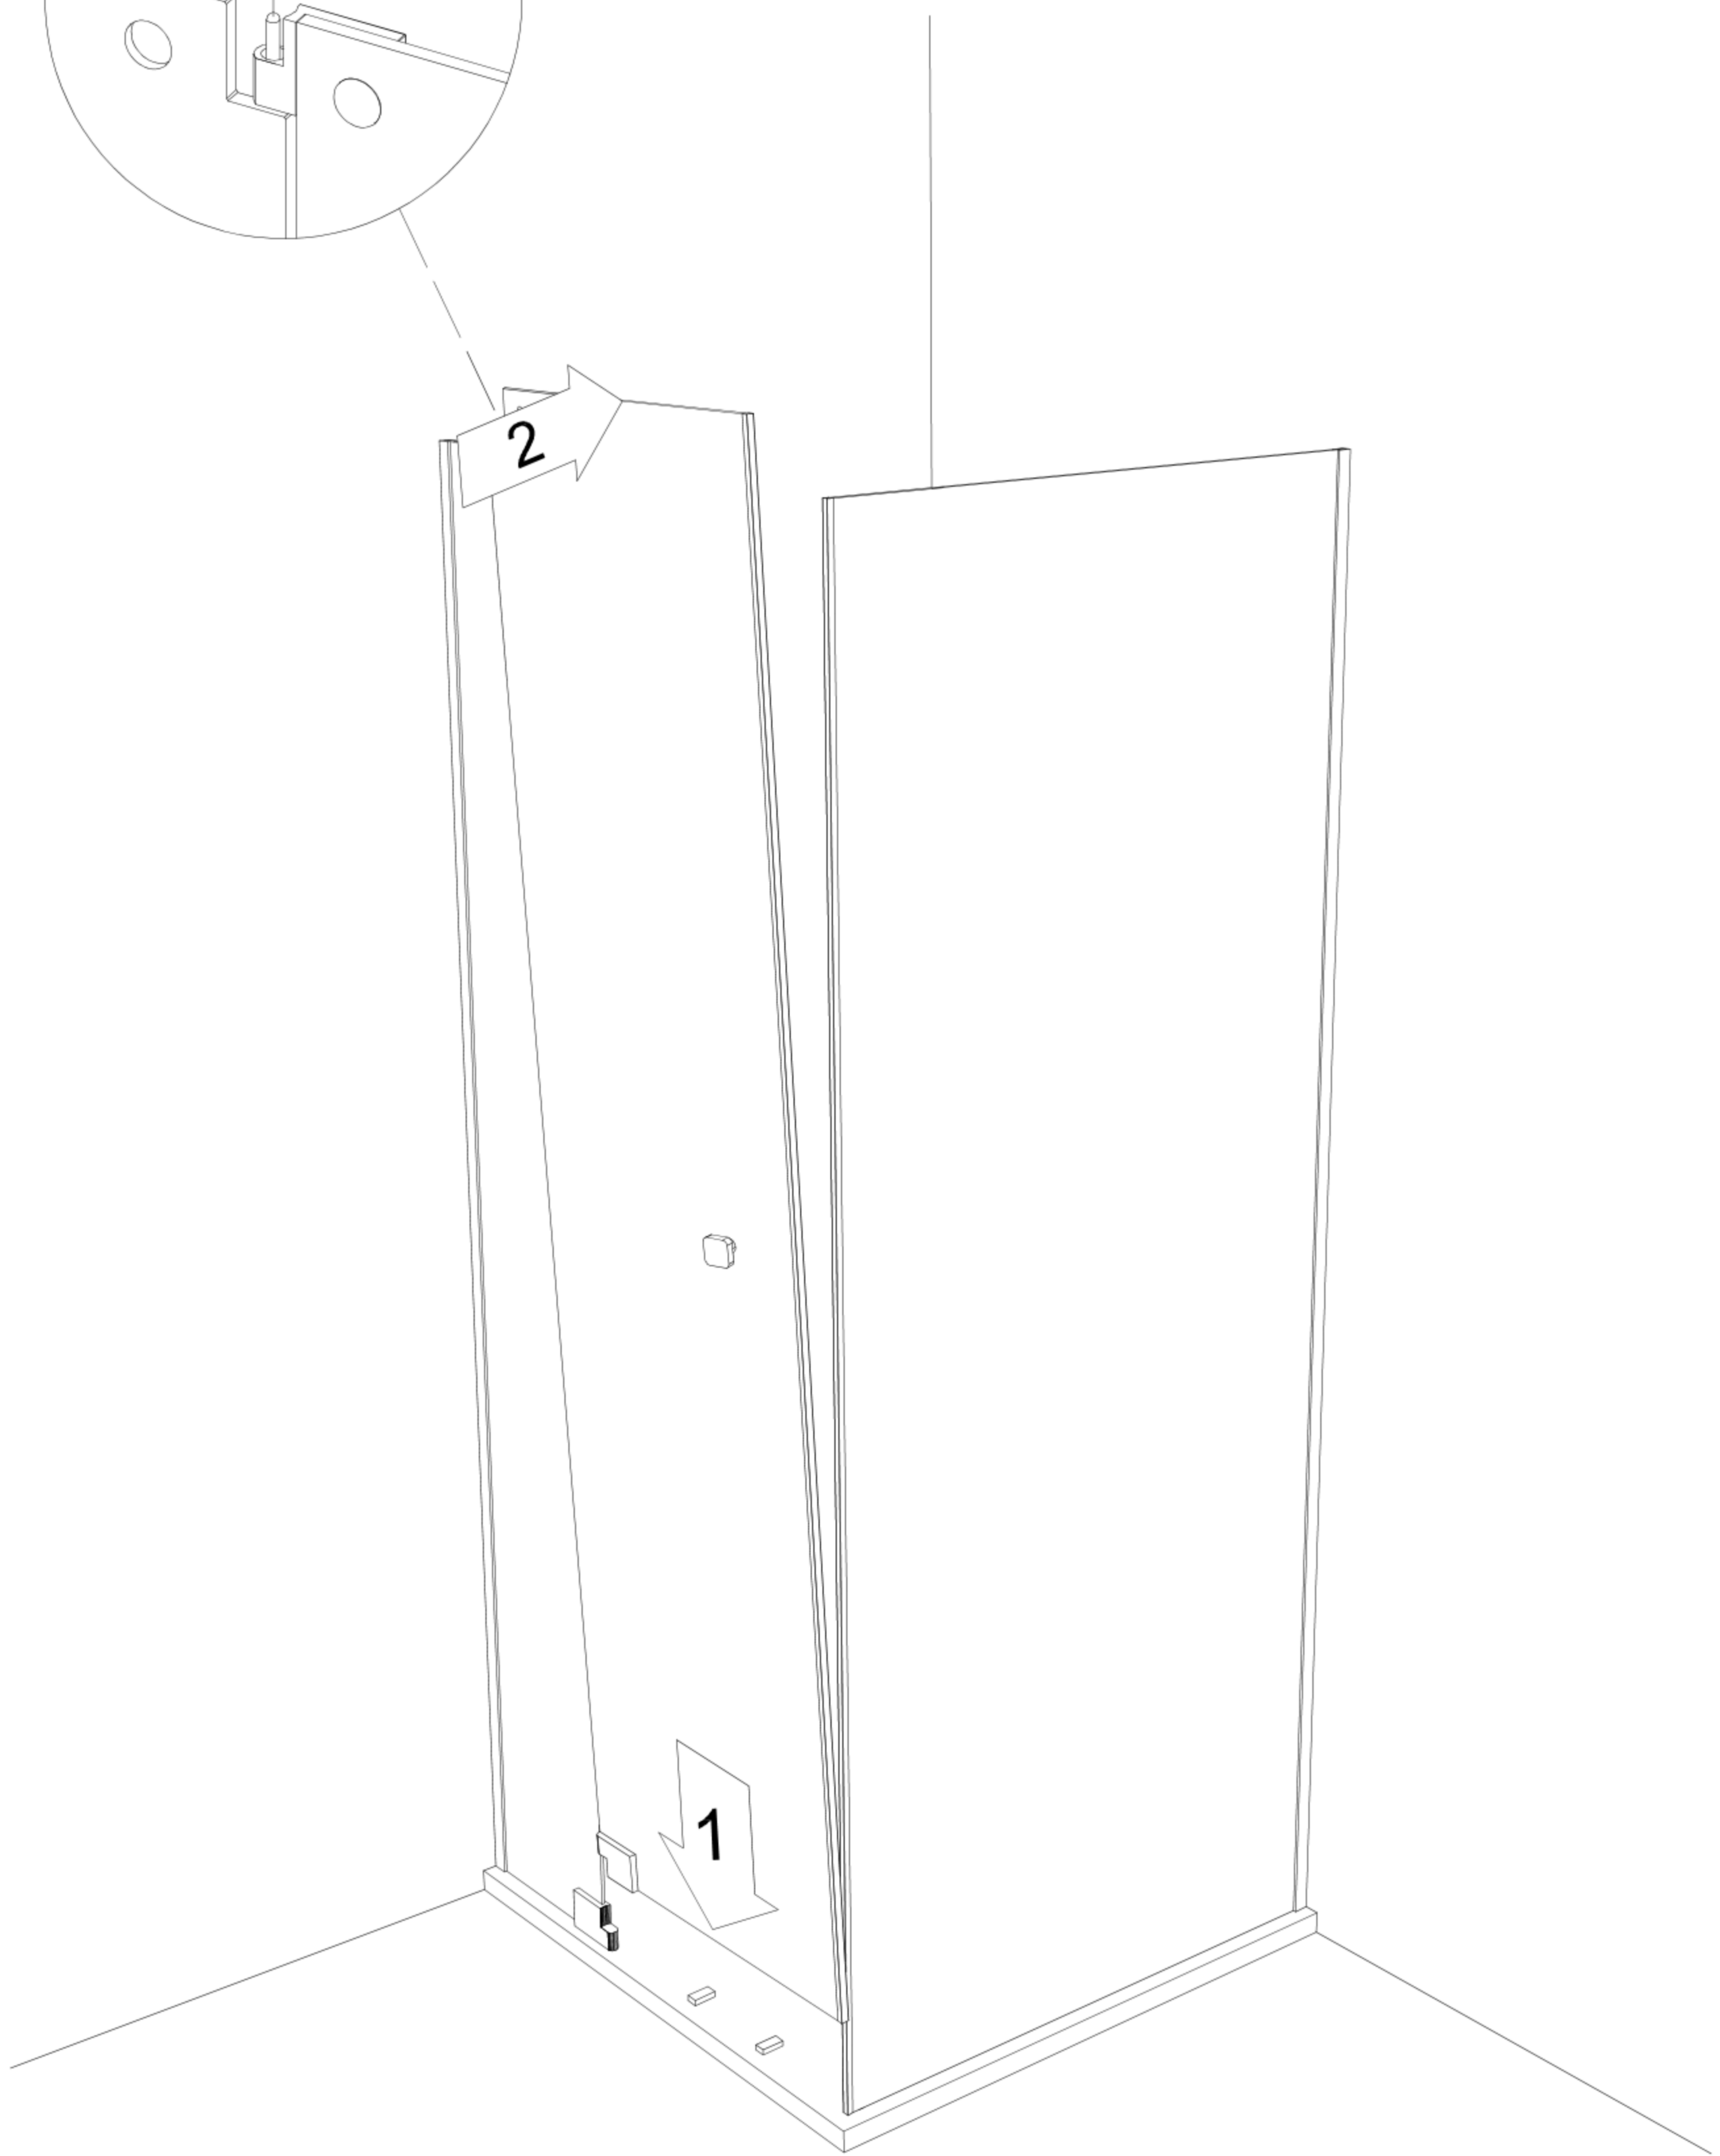

PG2S,PH2S,PGXS,PHXS,PMG2S

Montageanleitung Installation Manual

Eck-Dusche mit Festwand
Corner shower enclosure with fixed side panel
Rechts / Right

1 x G/GS-LO		1 x G2/G2H		4 x G100		8 x	1 x
1 x G/GS-LU		1 x G3/G3H		4 x G300		8 x	4 x C2
2 x P/WKP		1 x G8/G8H		1 x G400		4 x	8 x d
1 x G/SUT120 1 x G/SUP40		1 x G10		2 x	1 x		

Benutzen Sie das Wandprofil in Glashöhe zum anzeichnen der Bohrlöcher.
Use the wall profile in height of glass to mark the drill holes.

Diese Maße finden Sie in ihrem Auftrag:
You find this measures in your order:

H = Glas - Höhe
Glass height

G1, G2 = Glasaußenkante (unterer Wert des Verstellbereichs)
Outer edge of the glass (lower value of adjustment range)

Die Zeichnungen sind **nicht** Maßstabsgetreu.
The drawings are **not** to scale.

Vormontage von Dichtprofilen und Beschlägen Pre-assembly of gaskets and fittings.

Wieder öffnen:
Open again:
Per riaprire:
Ouvrir à nouveau: