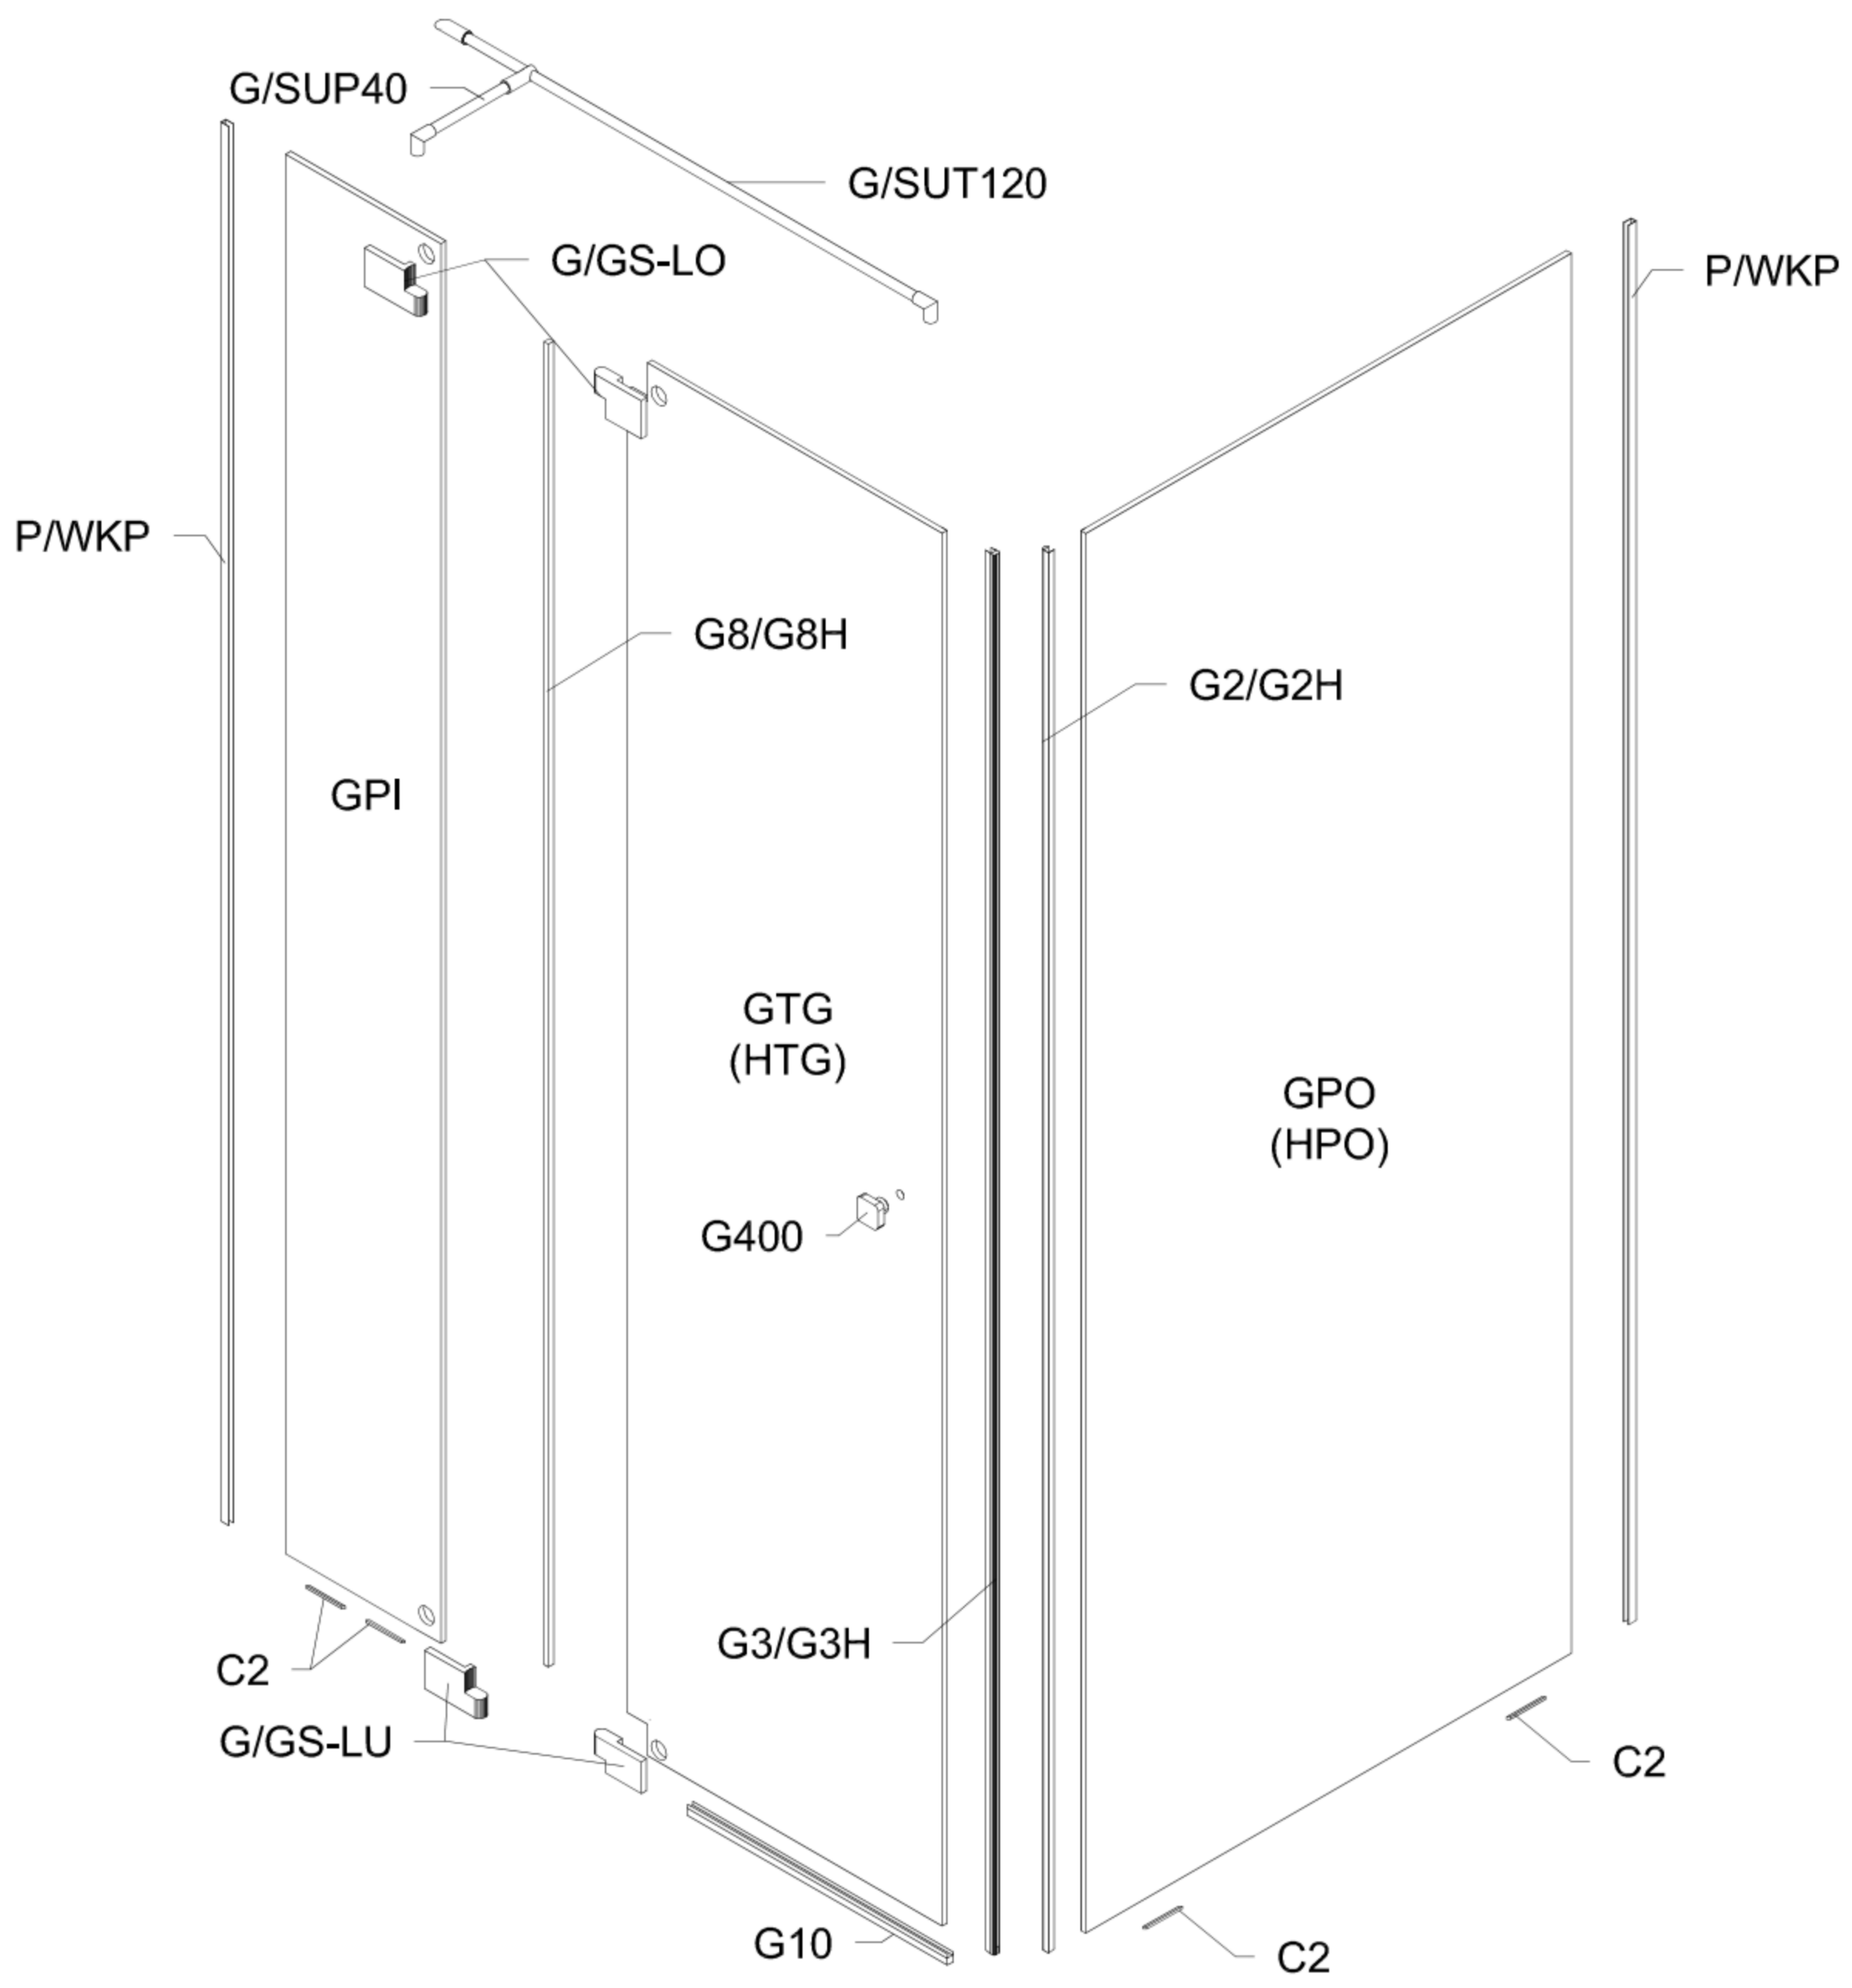

PG2S,PH2S,PGXS,PHXS,PMG2S

Montageanleitung Installation Manual

Eck-Dusche mit Festwand
Corner shower enclosure with fixed side panel
Rechts / Right

1 x G/GS-LO		1 x G2/G2H		4 x G100		8 x	1 x
1 x G/GS-LU		1 x G3/G3H		4 x G300		8 x	4 x C2
2 x P/WKP		1 x G8/G8H		1 x G400		4 x	8 x d
1 x G/SUT120 1 x G/SUP40		1 x G10		2 x	1 x		

Benutzen Sie das Wandprofil in Glashöhe zum anzeichnen der Bohrlöcher.
Use the wall profile in height of glass to mark the drill holes.

Diese Maße finden Sie in ihrem Auftrag:
You find this measures in your order:

H = Glas - Höhe
Glass height

G1, G2 = Glasaußenkante (unterer Wert des Verstellbereichs)
Outer edge of the glass (lower value of adjustment range)

Die Zeichnungen sind **nicht** Maßstabsgetreu.
The drawings are **not** to scale.

Vormontage von Dichtprofilen und Beschlägen Pre-assembly of gaskets and fittings.

Wieder öffnen:
Open again:
Per riaprire:
Ouvrir à nouveau: