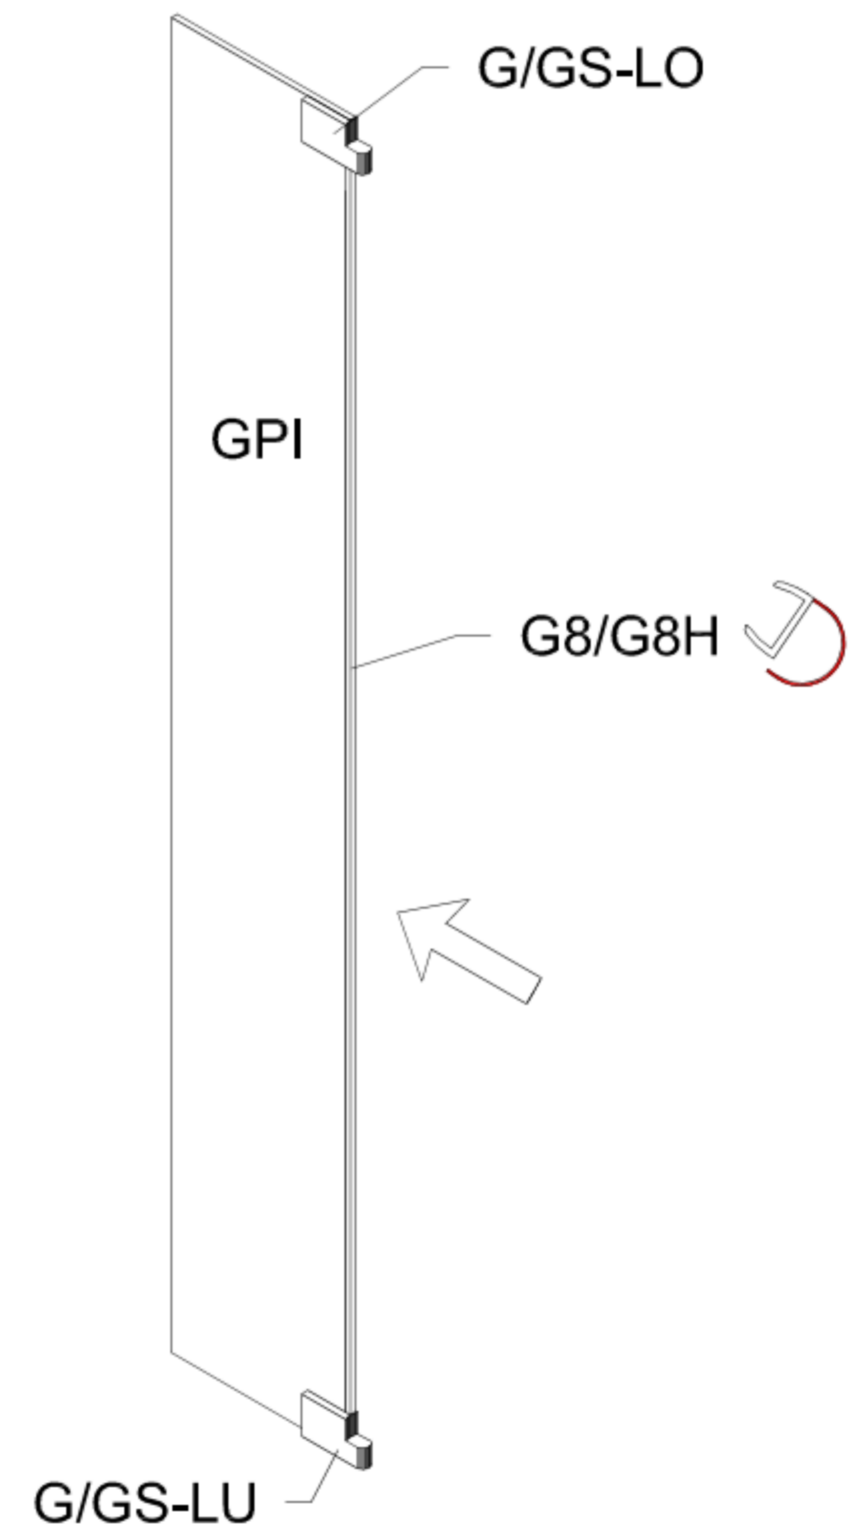

PG2S,PH2S,PGXS,PHXS,PMG2S

Montageanleitung Installation Manual

Eck-Dusche mit Festwand
Corner shower enclosure with fixed side panel
Rechts / Right

1 x G/GS-LO		1 x G2/G2H		4 x G100		8 x	1 x
1 x G/GS-LU		1 x G3/G3H		4 x G300		8 x	4 x C2
2 x P/WKP		1 x G8/G8H		1 x G400		4 x	8 x d
1 x G/SUT120 1 x G/SUP40		1 x G10		2 x	1 x		

Benutzen Sie das Wandprofil in Glashöhe zum anzeichnen der Bohrlöcher.
Use the wall profile in height of glass to mark the drill holes.

Diese Maße finden Sie in ihrem Auftrag:
You find this measures in your order:

H = Glas - Höhe
Glass height

G1, G2 = Glasaußenkante (unterer Wert des Verstellbereichs)
Outer edge of the glass (lower value of adjustment range)

Die Zeichnungen sind **nicht** Maßstabsgetreu.
The drawings are **not** to scale.

Vormontage von Dichtprofilen und Beschlägen Pre-assembly of gaskets and fittings.

Wieder öffnen:
Open again:
Per riaprire:
Ouvrir à nouveau: