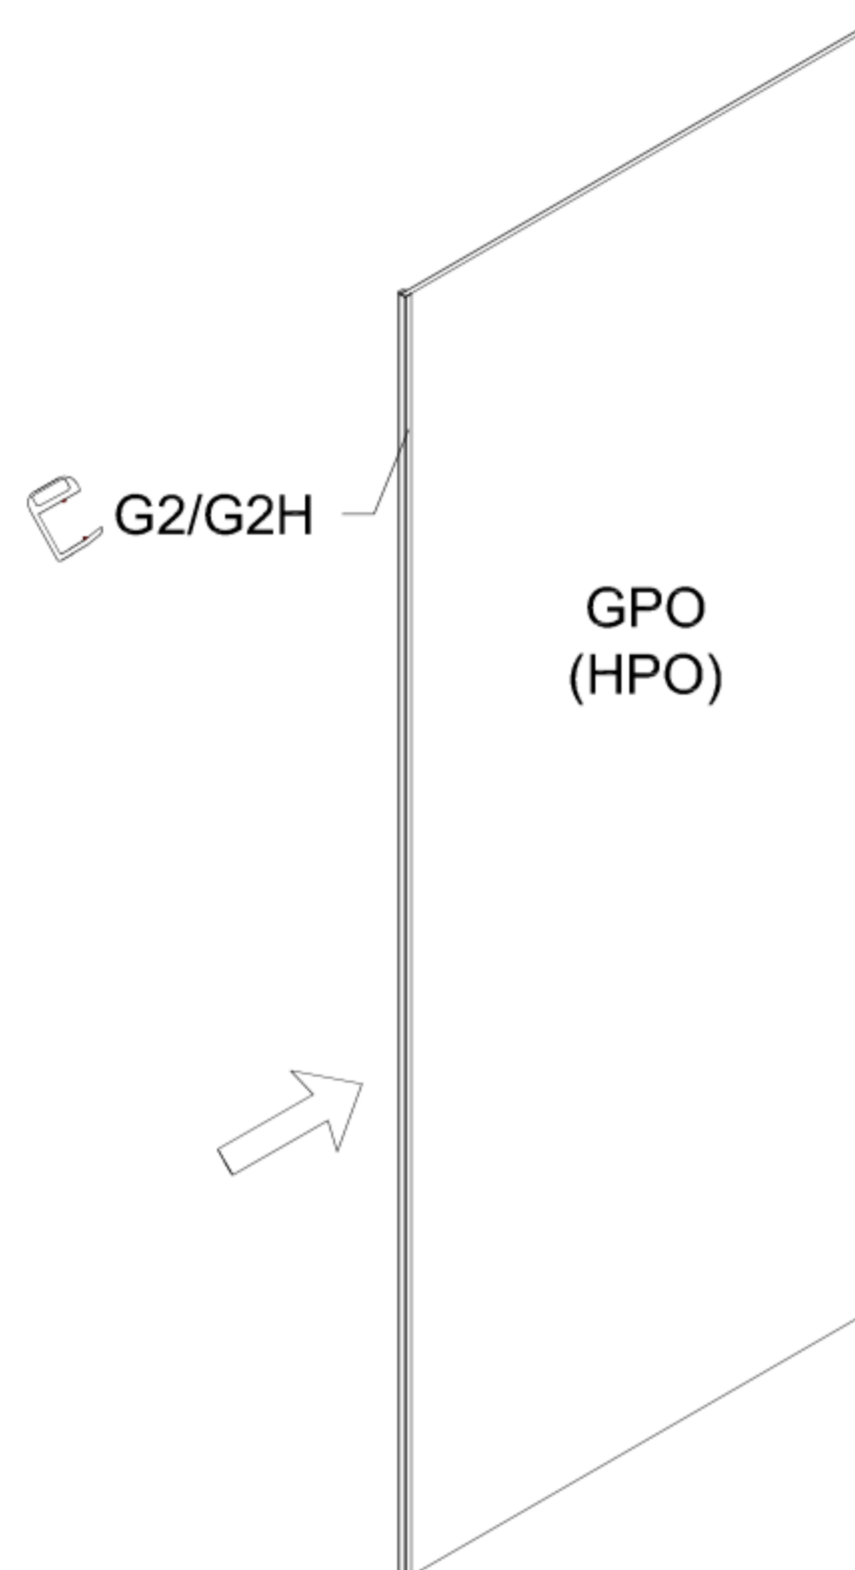

Vormontage von Dichtprofilen und Beschlägen Pre-assembly of gaskets and fittings.