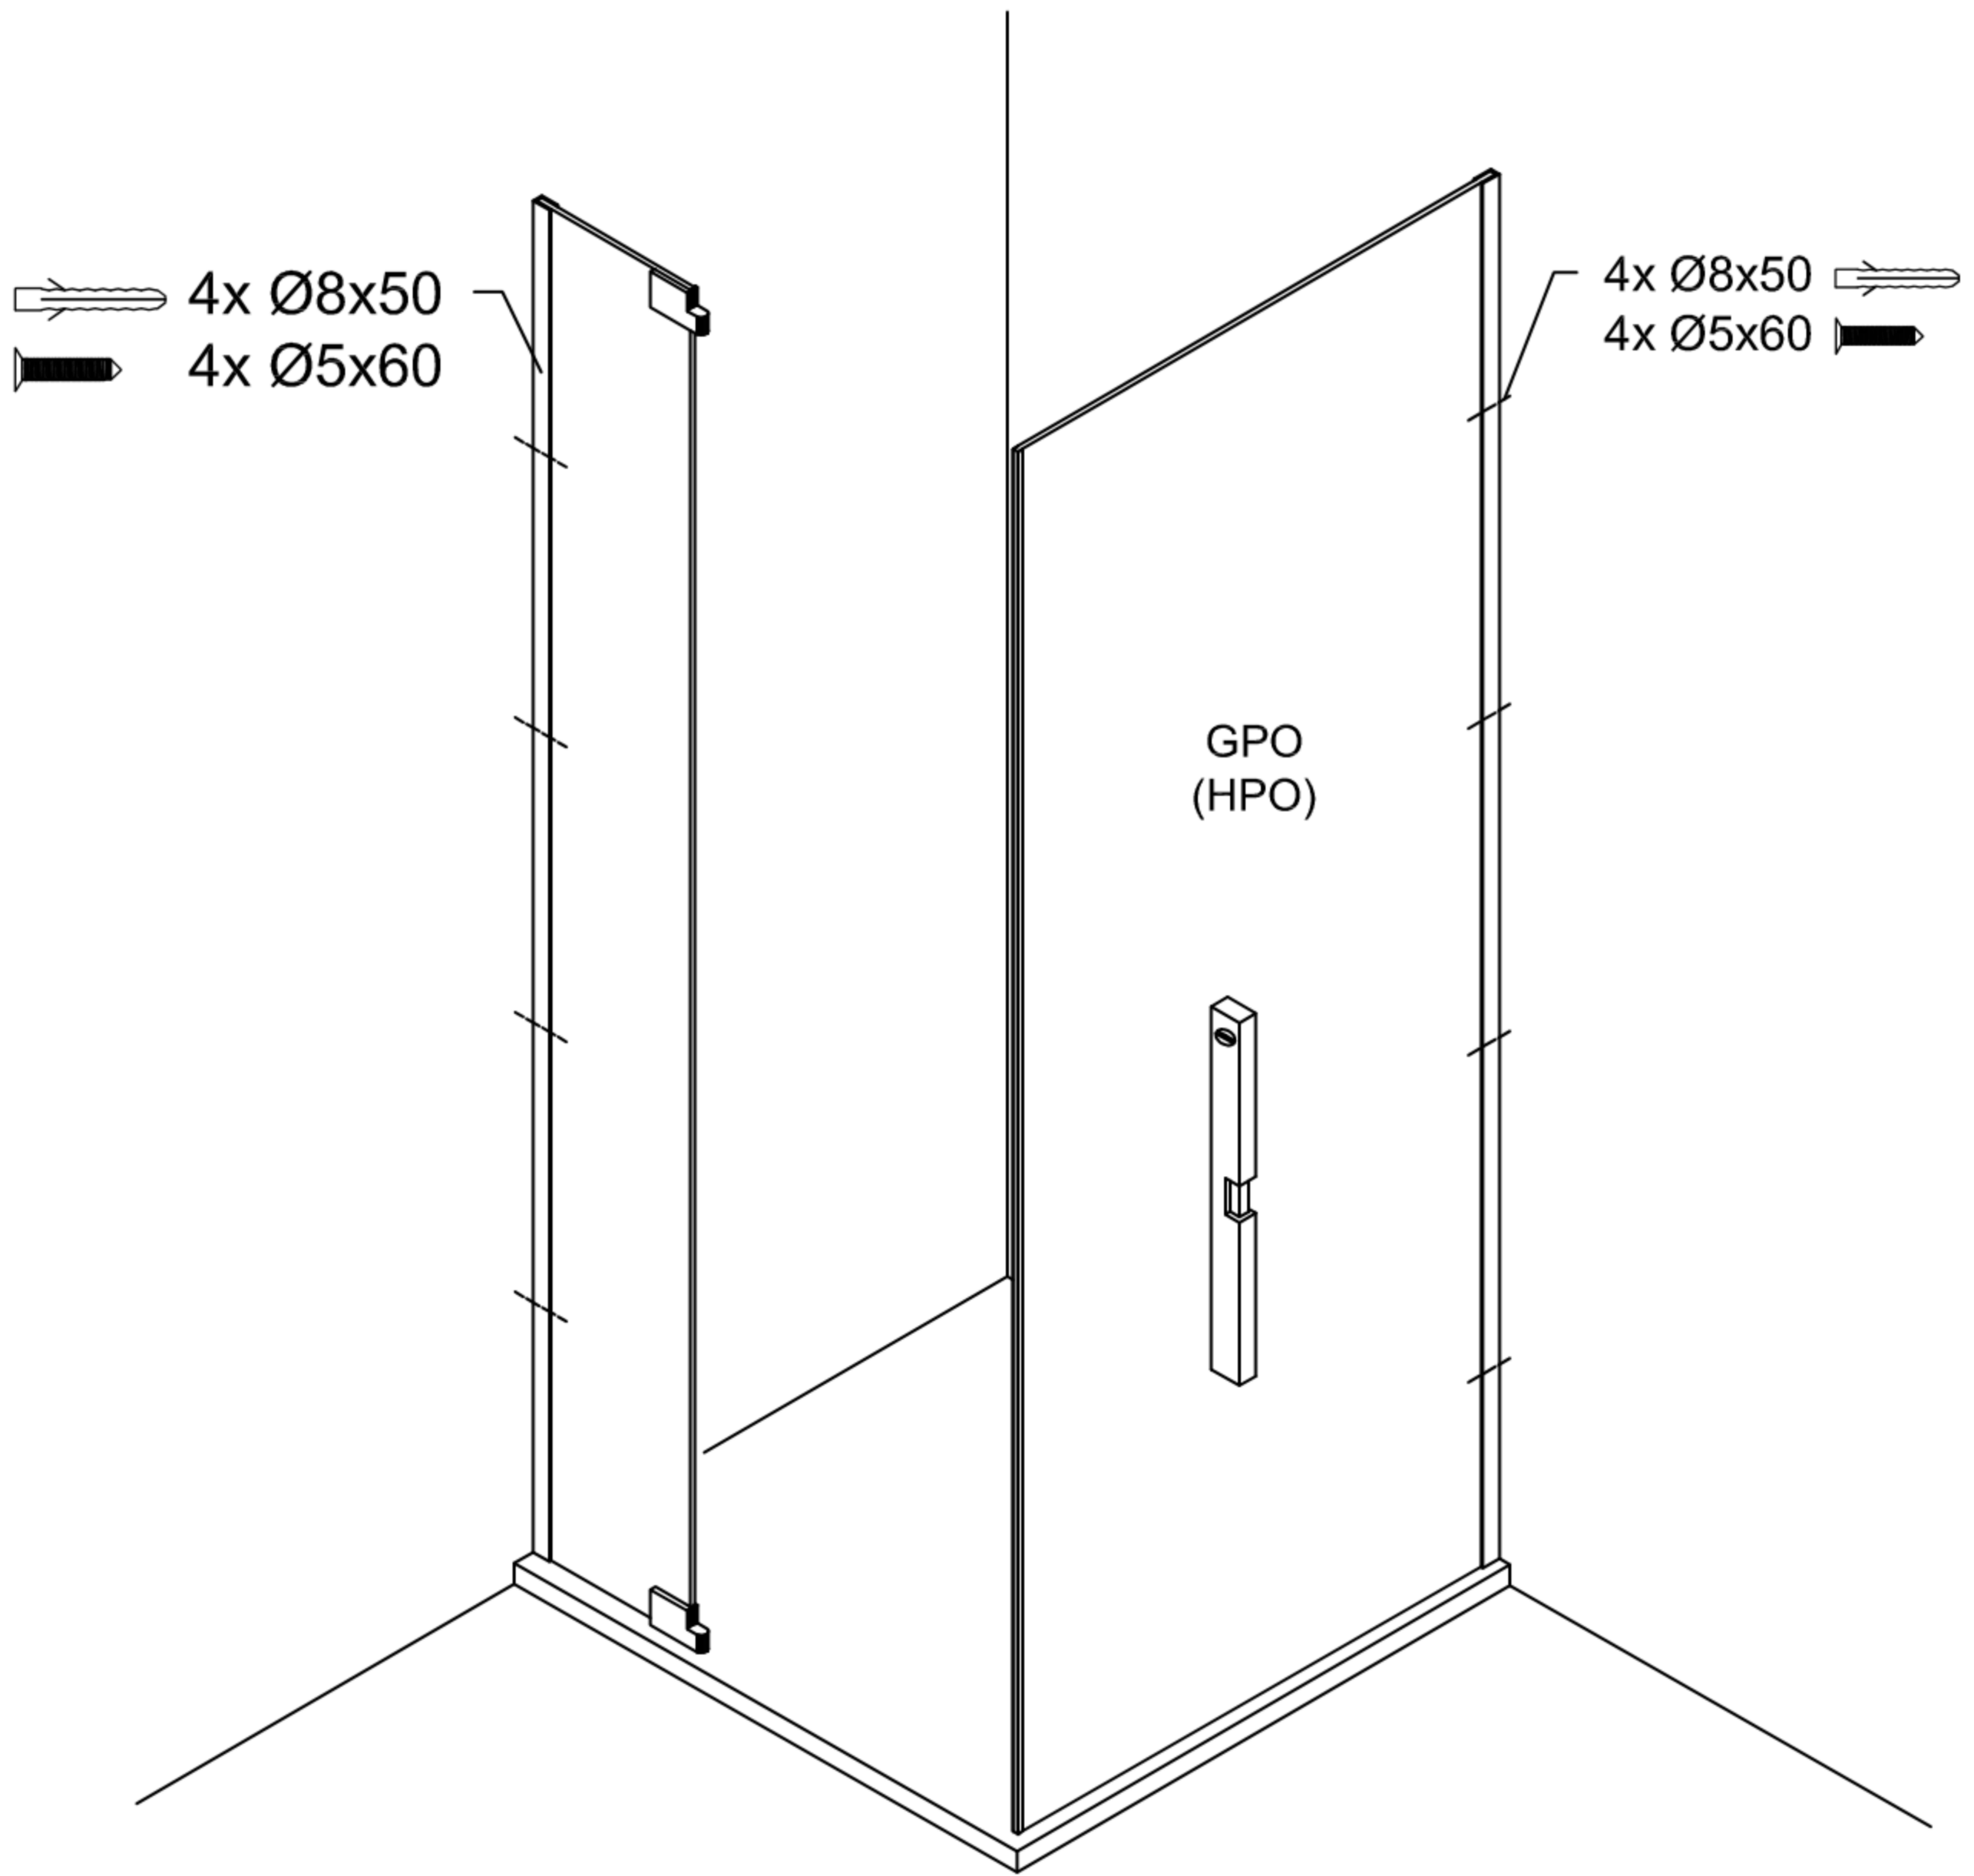

PG2S,PH2S,PGXS,PHXS,PMG2S

Montageanleitung Installation Manual

Eck-Dusche mit Festwand
Corner shower enclosure with fixed side panel
Rechts / Right

1 x G/GS-LO		1 x G2/G2H		4 x G100		8 x	1 x
1 x G/GS-LU		1 x G3/G3H		4 x G300		8 x	4 x C2
2 x P/WKP		1 x G8/G8H		1 x G400		4 x	8 x d
1 x G/SUT120 1 x G/SUP40		1 x G10		2 x	1 x		

Benutzen Sie das Wandprofil in Glashöhe zum anzeichnen der Bohrlöcher.
Use the wall profile in height of glass to mark the drill holes.

Diese Maße finden Sie in ihrem Auftrag:
You find this measures in your order:

H = Glas - Höhe
Glass height

G1, G2 = Glasaußenkante (unterer Wert des Verstellbereichs)
Outer edge of the glass (lower value of adjustment range)

Die Zeichnungen sind **nicht** Maßstabsgetreu.
The drawings are **not** to scale.

Vormontage von Dichtprofilen und Beschlägen Pre-assembly of gaskets and fittings.

Wieder öffnen:
Open again:
Per riaprire:
Ouvrir à nouveau: