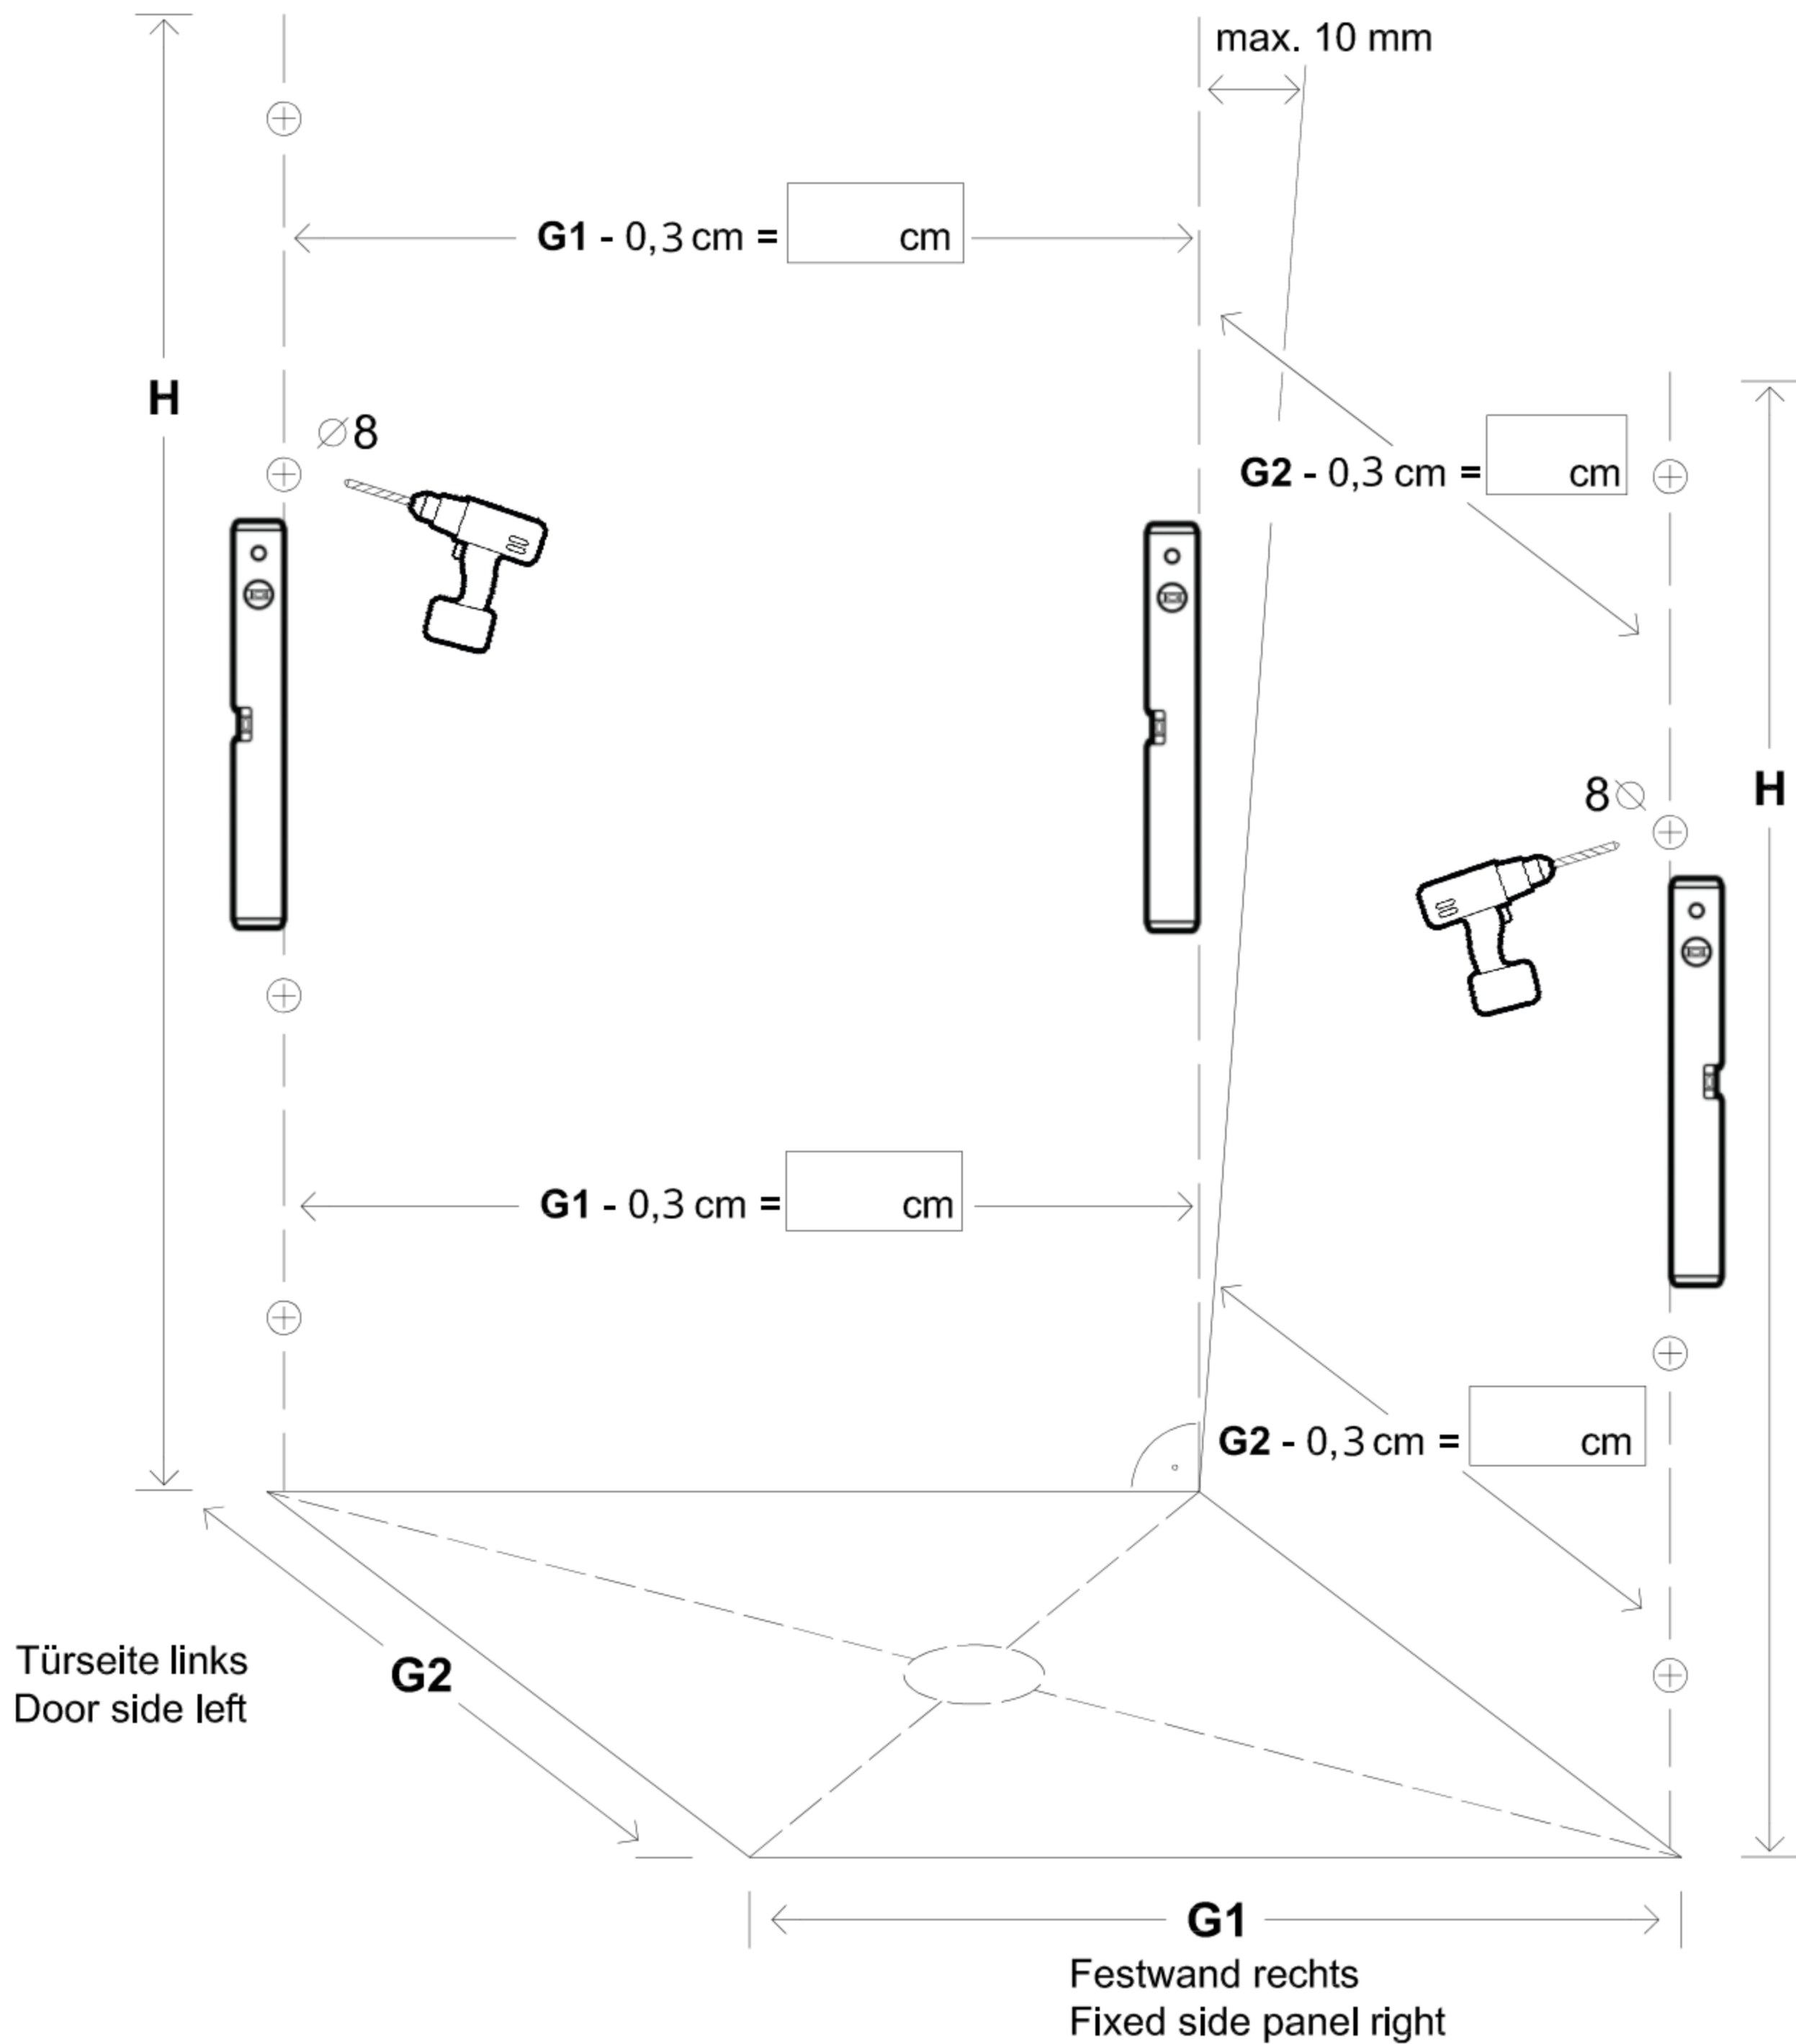

PG2S,PH2S,PGXS,PHXS,PMG2S

Montageanleitung Installation Manual

Eck-Dusche mit Festwand
Corner shower enclosure with fixed side panel
Rechts / Right

1 x G/GS-LO		1 x G2/G2H		4 x G100		8 x	1 x
1 x G/GS-LU		1 x G3/G3H		4 x G300		8 x	4 x C2
2 x P/WKP		1 x G8/G8H		1 x G400		4 x	8 x d
1 x G/SUT120 1 x G/SUP40		1 x G10		2 x	1 x		

Benutzen Sie das Wandprofil in Glashöhe zum anzeichnen der Bohrlöcher.
Use the wall profile in height of glass to mark the drill holes.

Diese Maße finden Sie in ihrem Auftrag:
You find this measures in your order:

H = Glas - Höhe
Glass height

G1, G2 = Glasaußenkante (unterer Wert des Verstellbereichs)
Outer edge of the glass (lower value of adjustment range)

Die Zeichnungen sind **nicht** Maßstabsgetreu.
The drawings are **not** to scale.

Vormontage von Dichtprofilen und Beschlägen Pre-assembly of gaskets and fittings.

Wieder öffnen:
Open again:
Per riaprire:
Ouvrir à nouveau: