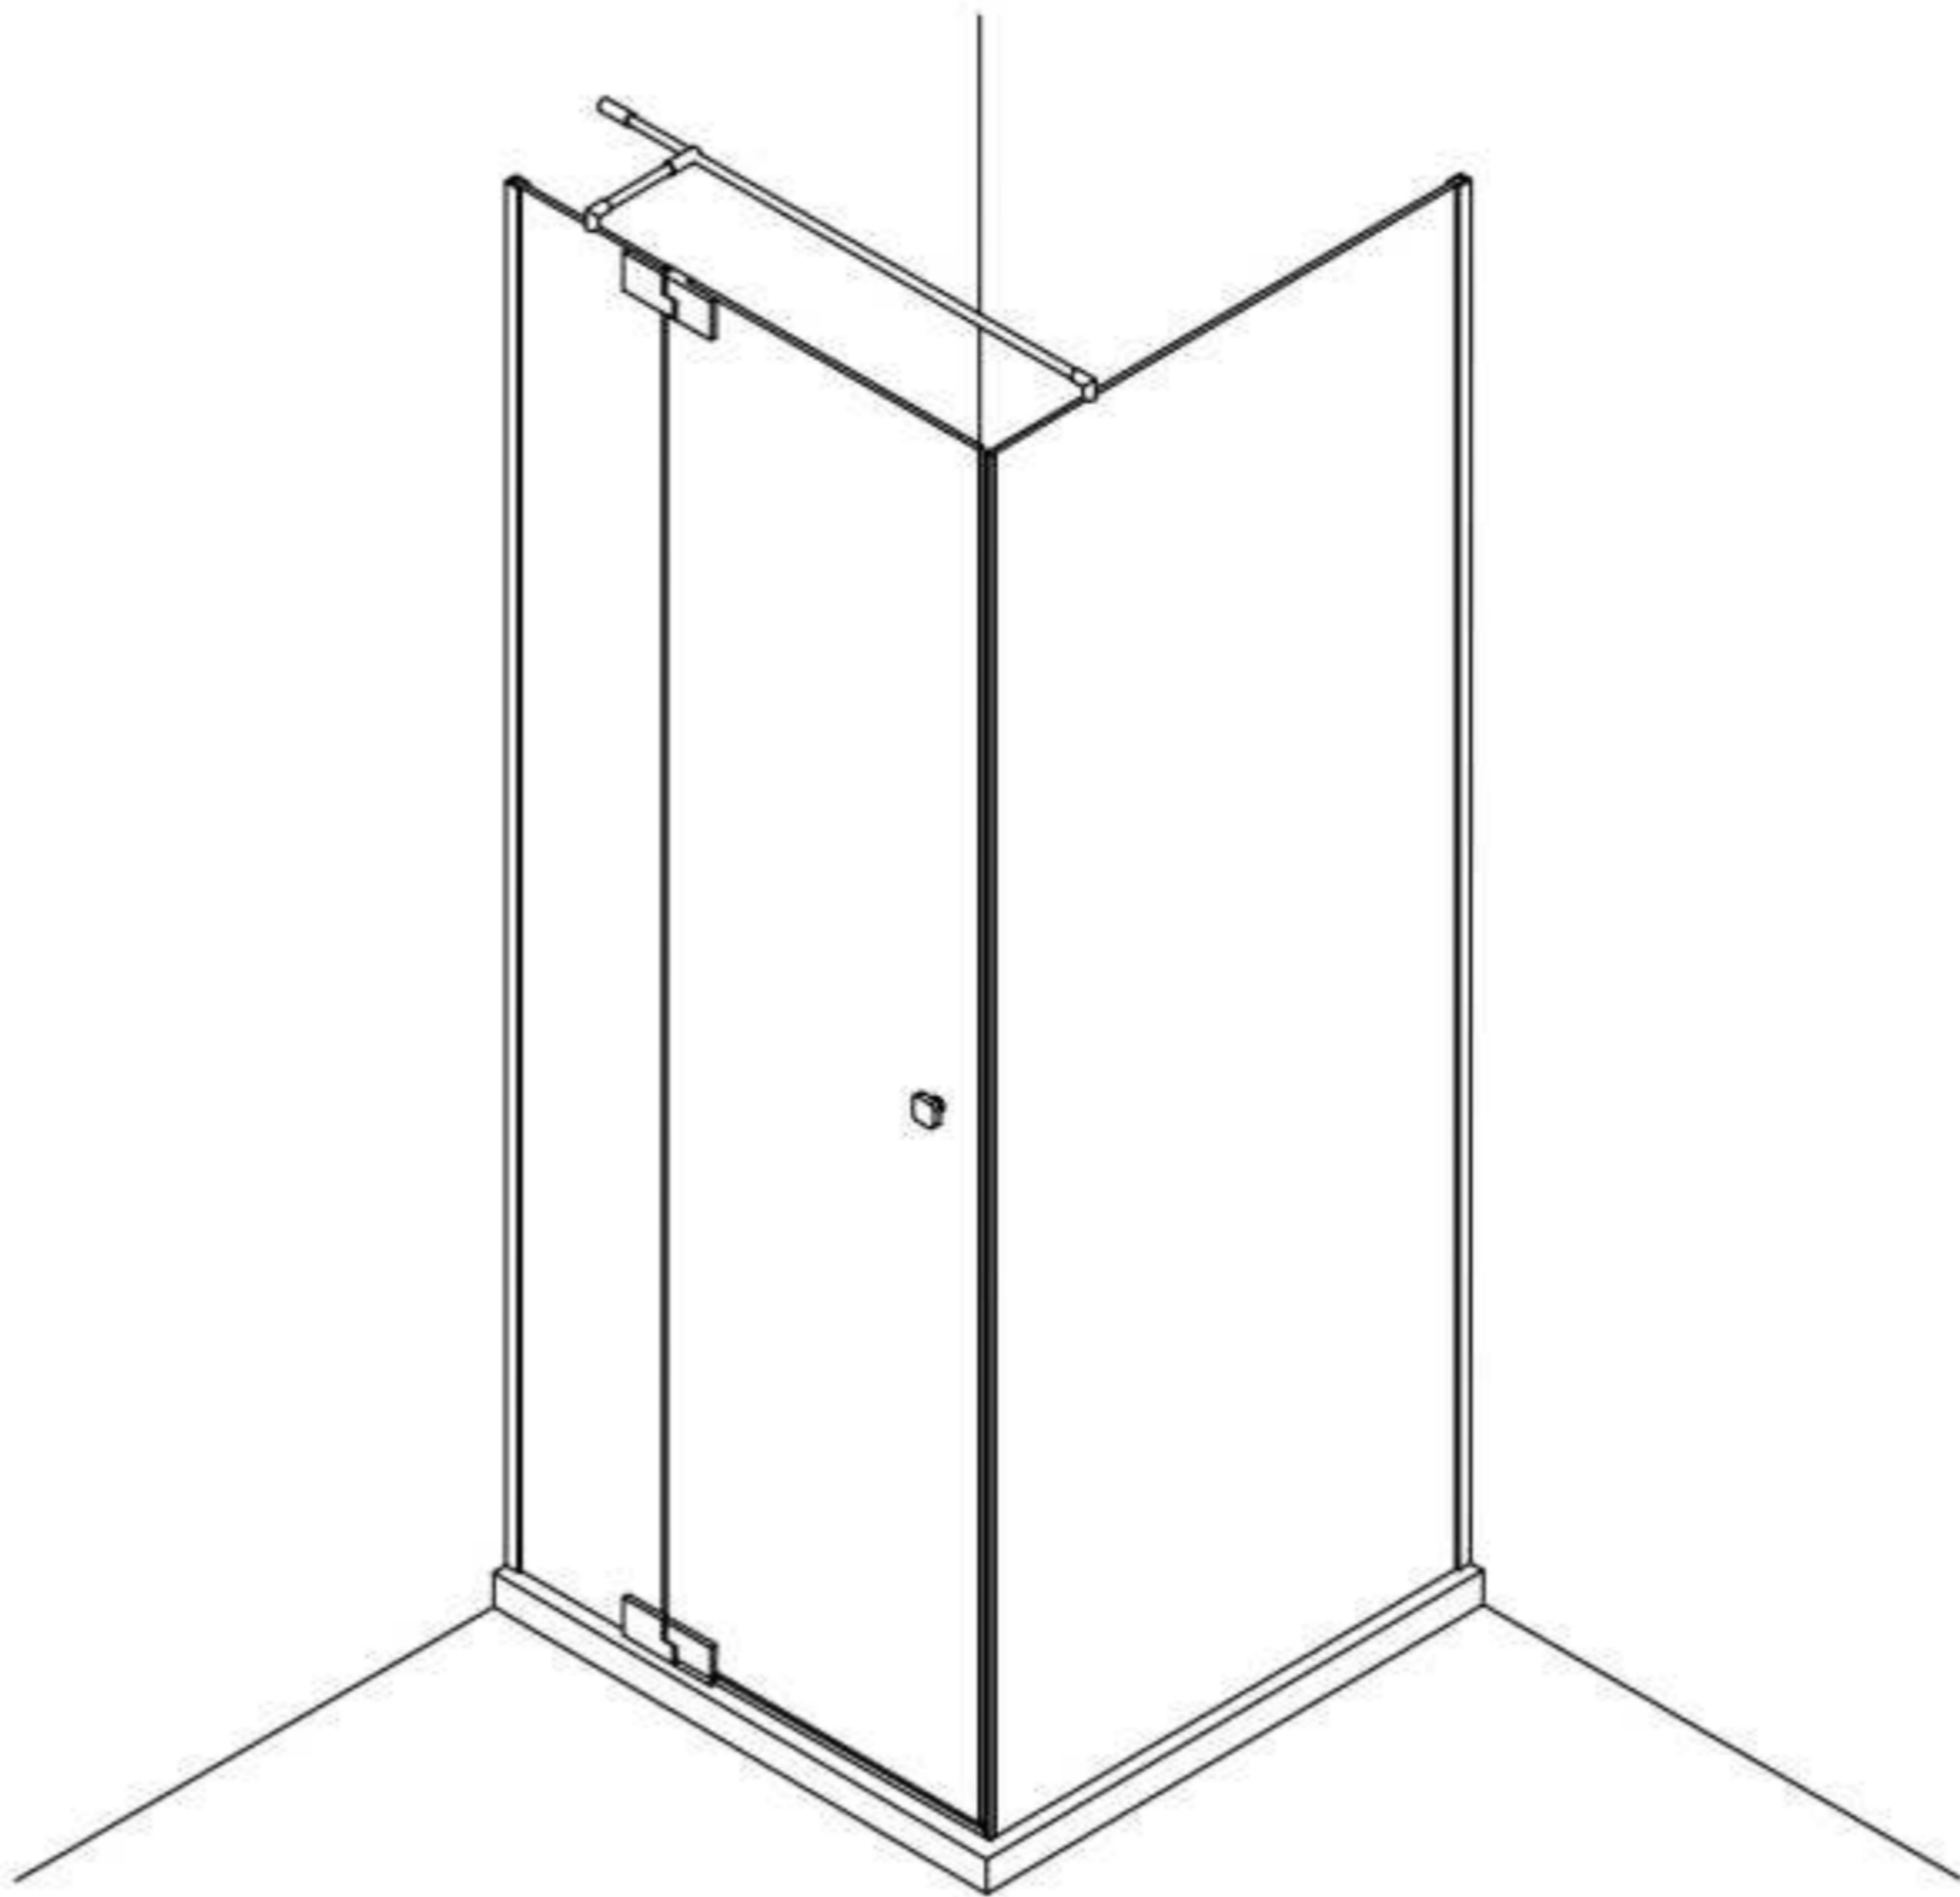

PG2S,PH2S,PGXS,PHXS,PMG2S

Montageanleitung Installation Manual

Eck-Dusche mit Festwand
Corner shower enclosure with fixed side panel
Rechts / Right

1 x G/GS-LO		1 x G2/G2H		4 x G100		8 x	1 x
1 x G/GS-LU		1 x G3/G3H		4 x G300		8 x	4 x C2
2 x P/WKP		1 x G8/G8H		1 x G400		4 x	8 x d
1 x G/SUT120 1 x G/SUP40		1 x G10		2 x	1 x		

Benutzen Sie das Wandprofil in Glashöhe zum anzeichnen der Bohrlöcher.
Use the wall profile in height of glass to mark the drill holes.

Diese Maße finden Sie in ihrem Auftrag:
You find this measures in your order:

H = Glas - Höhe
Glass height

G1, G2 = Glasaußenkante (unterer Wert des Verstellbereichs)
Outer edge of the glass (lower value of adjustment range)

Die Zeichnungen sind **nicht** Maßstabsgetreu.
The drawings are **not** to scale.