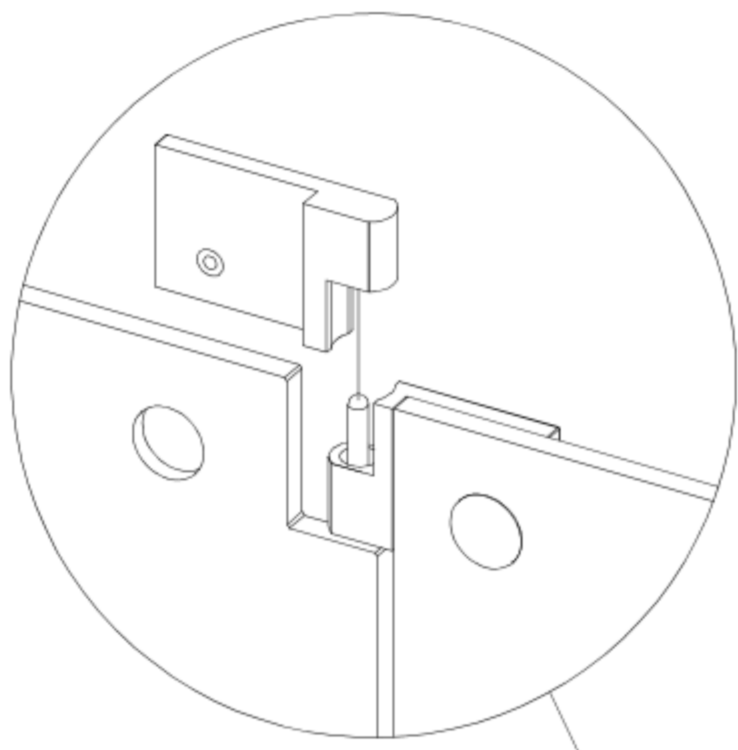

PG2S,PH2S,PGXS,PHXS,PMG2S

Montageanleitung Installation Manual

Eck-Dusche mit Festwand
Corner shower enclosure with fixed side panel
Rechts / Right

1 x G/GS-LO		1 x G2/G2H		4 x G100		8 x	1 x
1 x G/GS-LU		1 x G3/G3H		4 x G300		8 x	4 x C2
2 x P/WKP		1 x G8/G8H		1 x G400		4 x	8 x d
1 x G/SUT120 1 x G/SUP40		1 x G10		2 x	1 x		

Benutzen Sie das Wandprofil in Glashöhe zum anzeichnen der Bohrlöcher.
Use the wall profile in height of glass to mark the drill holes.

Diese Maße finden Sie in ihrem Auftrag:
You find this measures in your order:

H = Glas - Höhe
Glass height

G1, G2 = Glasaußenkante (unterer Wert des Verstellbereichs)
Outer edge of the glass (lower value of adjustment range)

Die Zeichnungen sind **nicht** Maßstabsgetreu.
The drawings are **not** to scale.

Vormontage von Dichtprofilen und Beschlägen Pre-assembly of gaskets and fittings.

Wieder öffnen:
Open again:
Per riaprire:
Ouvrir à nouveau: