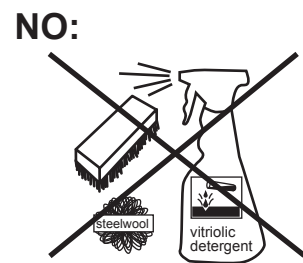

CE

combia®

Bitte benutzen Sie nur diese Montageanleitung.
Please use only this installation manual.
Usare solo queste istruzioni di montaggio.
Utilisez seulement cettes informations de montage.

- Ⓓ Spezial-Dusche PAPO,PAPX,PAPY
- ⒼⒸ Special shower PAPO,PAPX,PAPY
- Ⓘ Doccia speciale PAPO,PAPX,PAPY
- Ⓕ Douche speciale PAPO,PAPX,PAPY

Pflegehinweise für Dusche:
care information for shower:
informazioni sulla pulizia doccia:
informations sur le nettoyage douche:

Teile:
parts:
componenti:
pièces:

PAPO, PAPX, PAPY

1

Maße in mm
measures in mm
misure in mm
mesures en mm