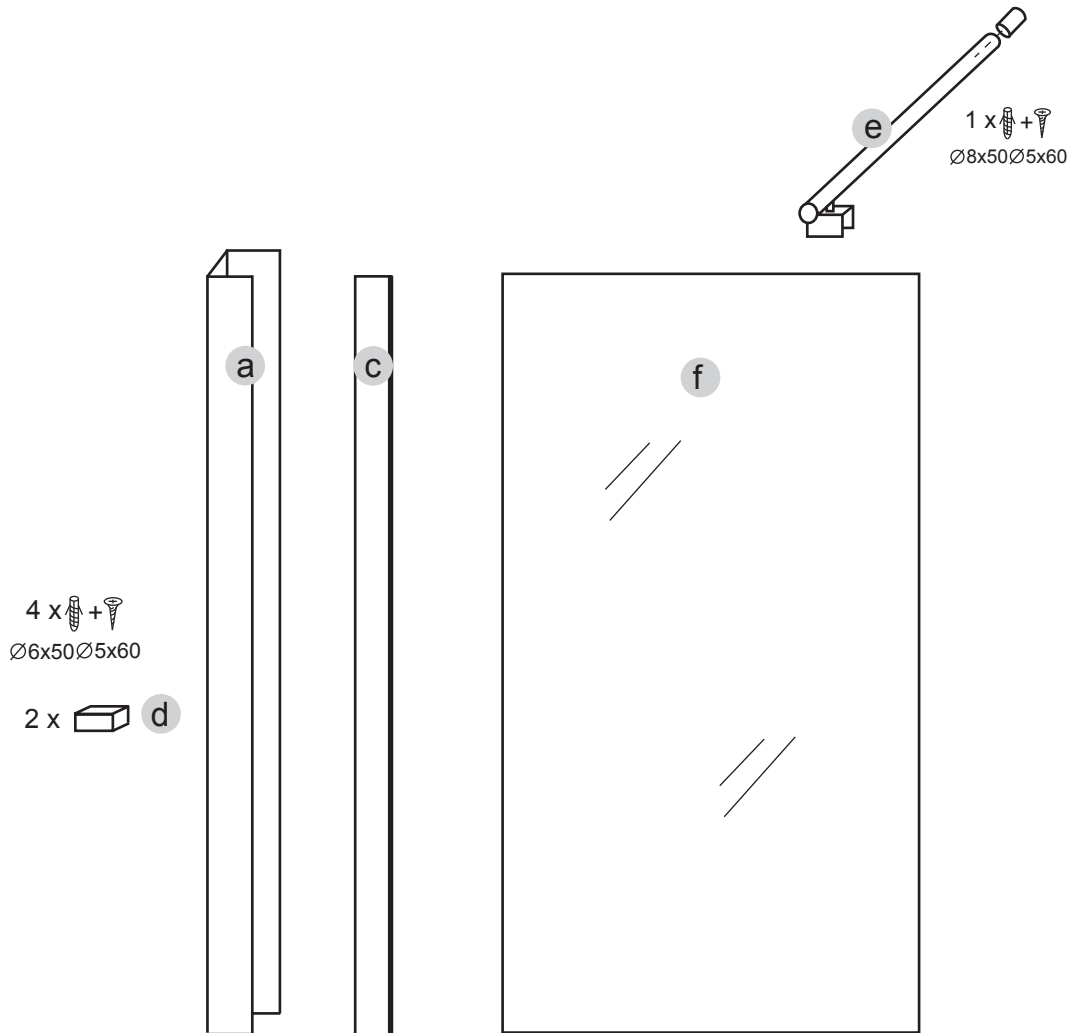

CE

combia®

Bitte benutzen Sie nur diese Montageanleitung.
Please use only this installation manual.
Usare solo queste istruzioni di montaggio.
Utilisez seulement cettes informations de montage.

- Ⓓ Spezial-Dusche PAPO,PAPX,PAPY
- ⒼⒸ Special shower PAPO,PAPX,PAPY
- Ⓘ Doccia speciale PAPO,PAPX,PAPY
- Ⓕ Douche speciale PAPO,PAPX,PAPY

Pflegehinweise für Dusche:
care information for shower:
informazioni sulla pulizia doccia:
informations sur le nettoyage douche:

Teile:
parts:
componenti:
pièces:

PAPO, PAPX, PAPY

1

Maße in mm
measures in mm
misure in mm
mesures en mm