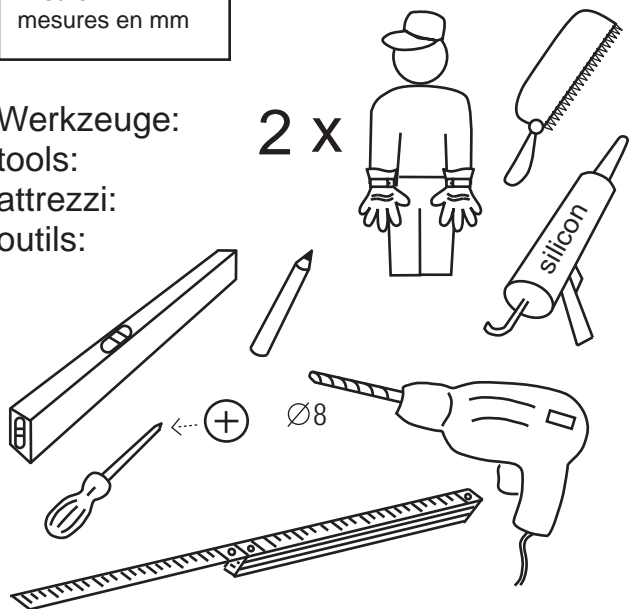

combia®

Ⓓ Feste Seitenwand zur Kombination mit Türe

ⒼⒷ Fixed side panel for combination with door

Ⓘ Parete fissa in combinazione con porta

Ⓕ Paroi fixe en combinaison avec une porte

Teile:

parts:

componenti:

pièces:

APT, AKPT + A / FP

Maße in mm
measures in mm
misure in mm
mesures en mm

Werkzeuge:

tools:

attrezzi:

outils:

2 x

Pflegehinweise für Dusche:

care information for shower:

informazioni sulla pulizia doccia:

informations sur le nettoyage douche:

O.K.

NO:

1

W (mm) Wannenmaß tray measurement misure vasca mesure de bac à douche	y (mm) Bohrmaß drill measurement misure per la trapanatura mesure de perçage
700	645
750	695
800	745
900	845
1000	945