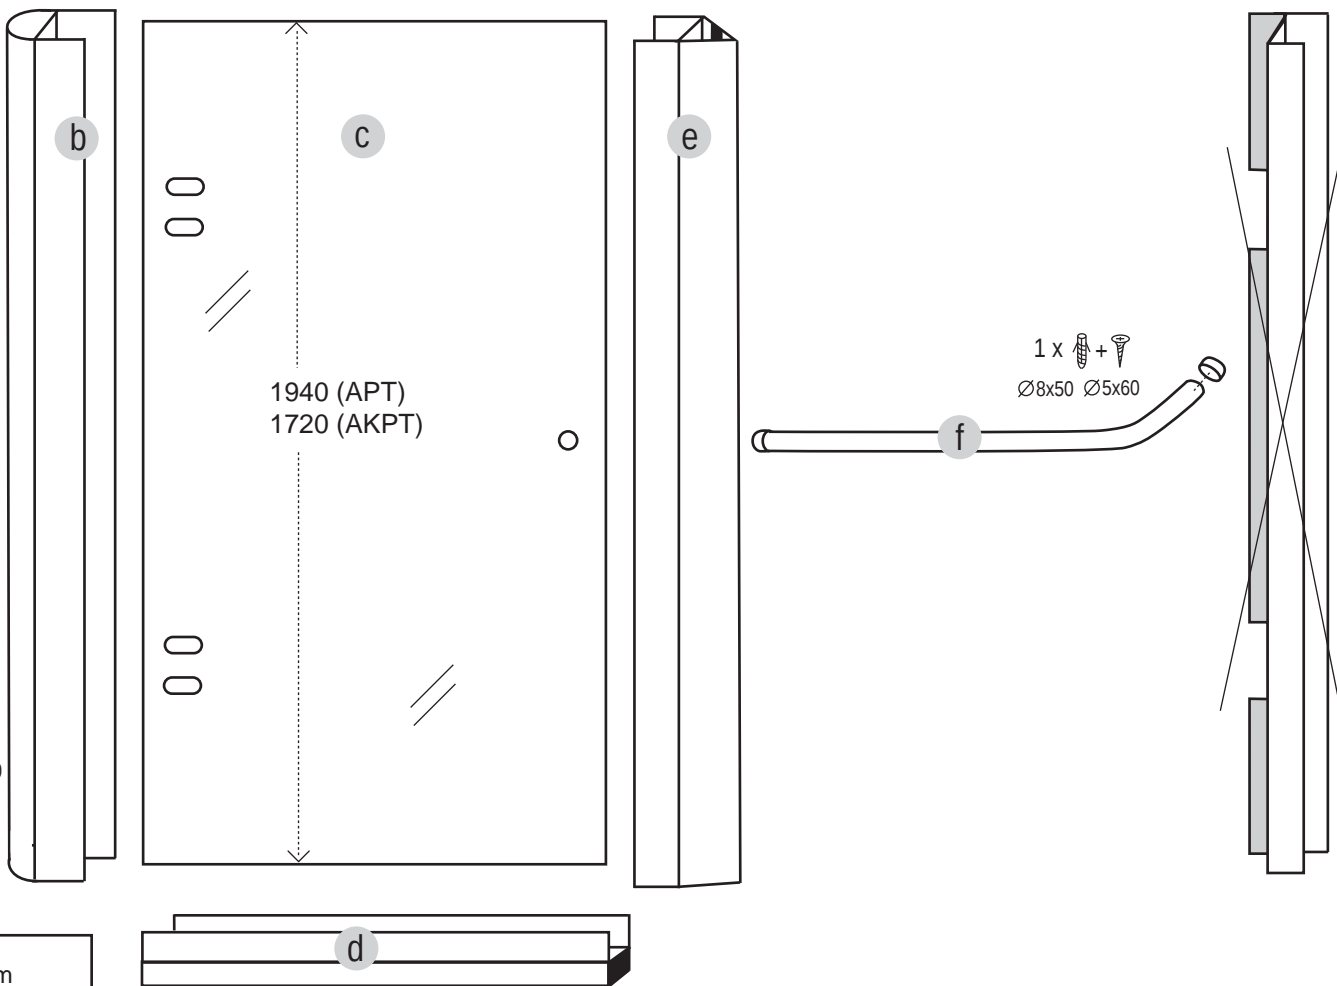

combia®

Ⓓ Feste Seitenwand zur Kombination mit Türe

ⒼⒷ Fixed side panel for combination with door

Ⓘ Parete fissa in combinazione con porta

Ⓕ Paroi fixe en combinaison avec une porte

Teile:

parts:

componenti:

pièces:

APT, AKPT + A / FP

Maße in mm
measures in mm
misure in mm
mesures en mm

Werkzeuge:

tools:

attrezzi:

outils:

2 x

Pflegehinweise für Dusche:

care information for shower:

informazioni sulla pulizia doccia:

informations sur le nettoyage douche:

O.K.

NO:

1

W (mm) Wannenmaß tray measurement misure vasca mesure de bac à douche	y (mm) Bohrmaß drill measurement misure per la trapanatura mesure de perçage
700	645
750	695
800	745
900	845
1000	945