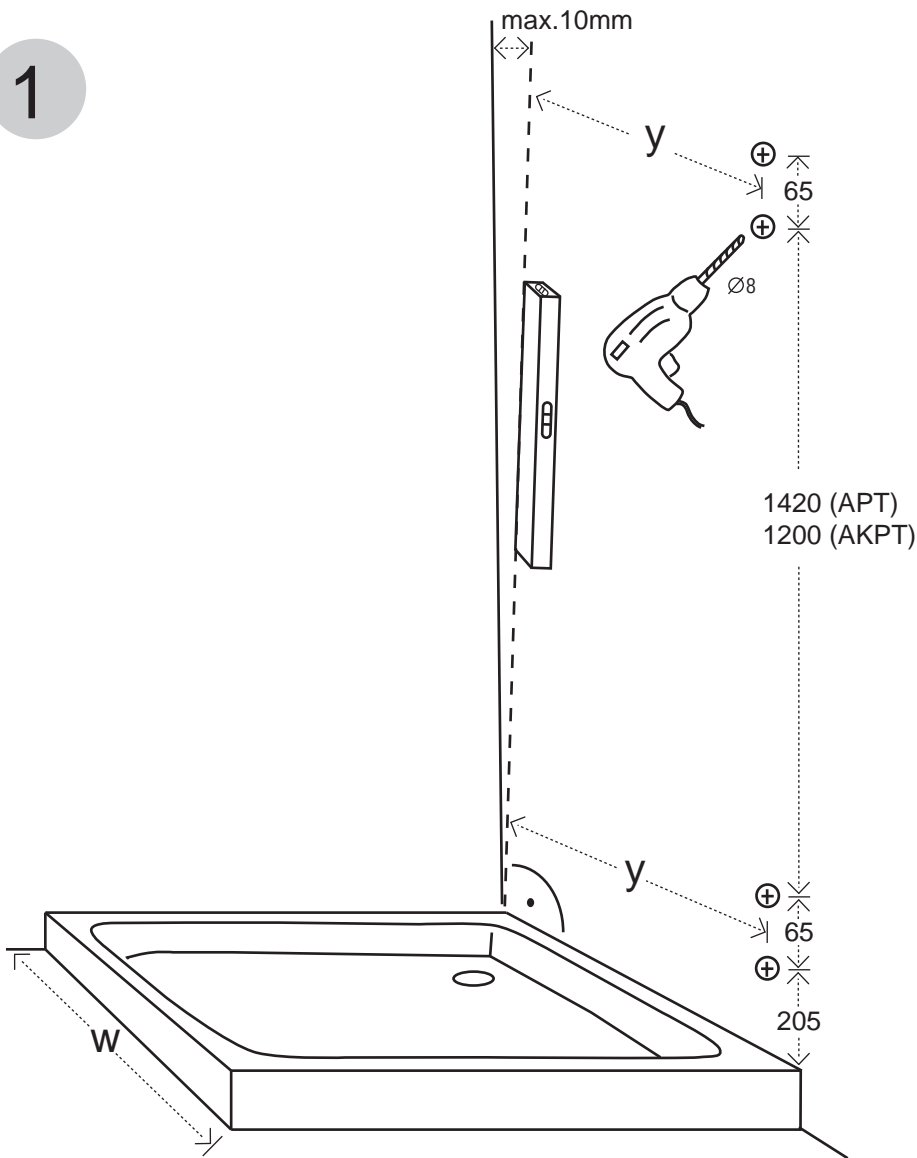

combia®

Ⓓ Feste Seitenwand zur Kombination mit Türe

ⒼⒷ Fixed side panel for combination with door

Ⓘ Parete fissa in combinazione con porta

Ⓕ Paroi fixe en combinaison avec une porte

Teile:

parts:

componenti:

Pflegehinweise für Dusche:

care information for shower:

informazioni sulla pulizia doccia:

informations sur le nettoyage douche:

O.K.

NO:

1

W (mm) Wannenmaß tray measurement misure vasca mesure de bac à douche	y (mm) Bohrmaß drill measurement misure per la trapanatura mesure de perçage
700	645
750	695
800	745
900	845
1000	945