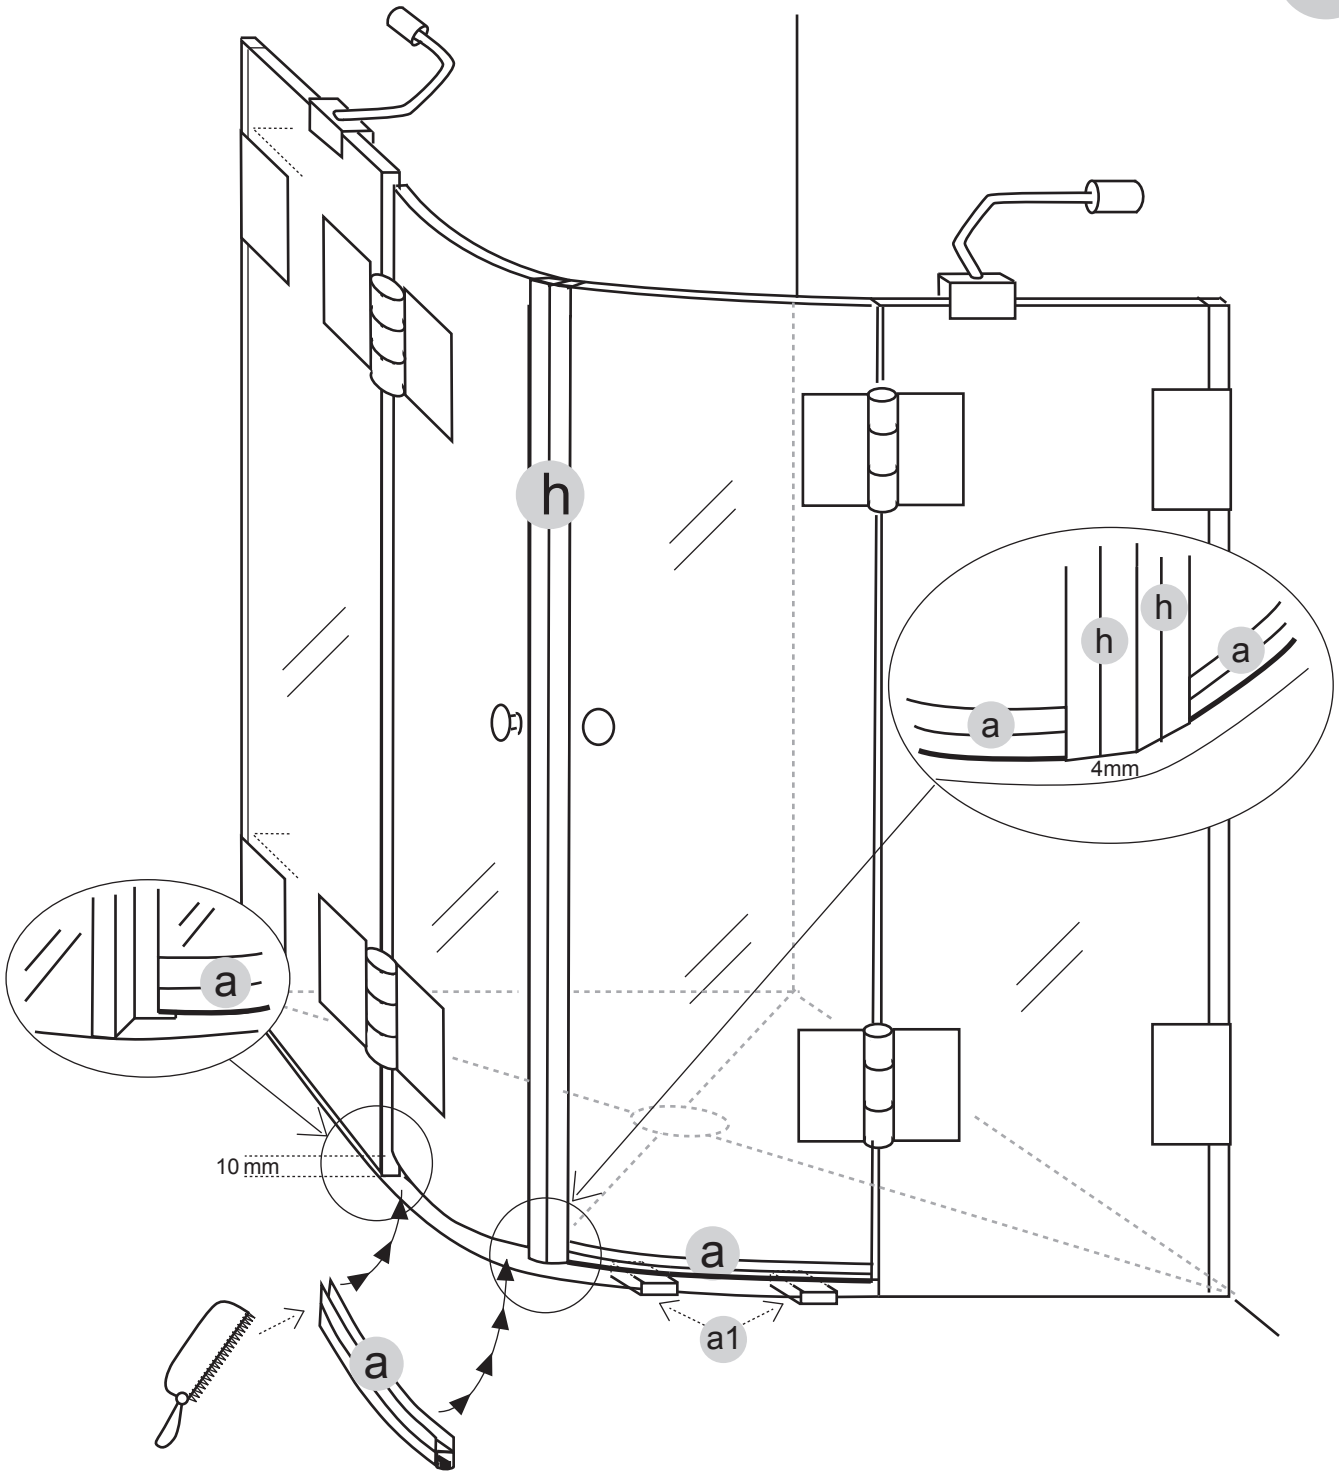

Werkzeuge:
tools:
attrezi:
outils: