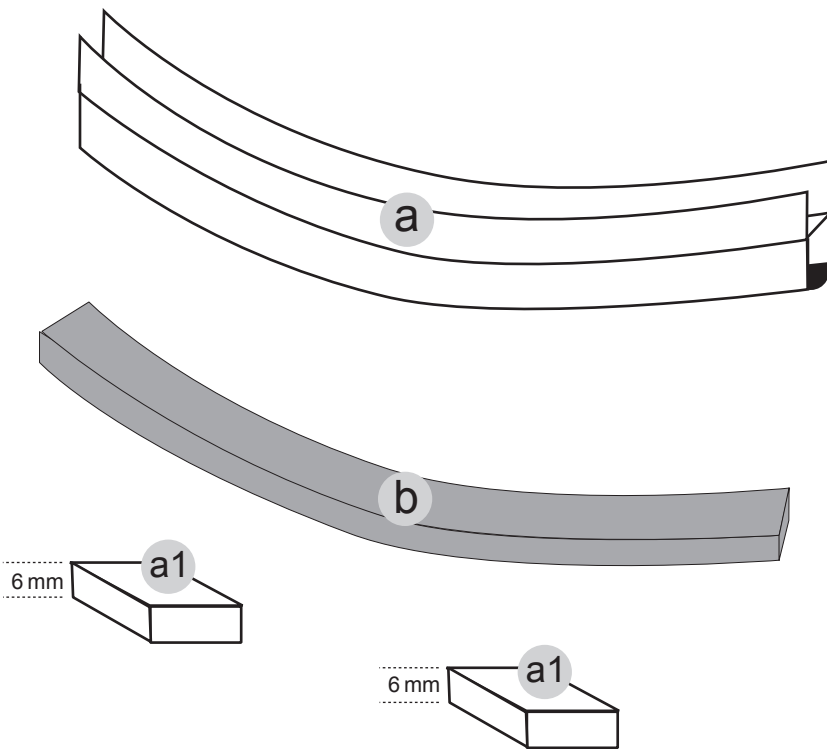

CE

combia®

Bitte benutzen Sie nur diese Montageanleitung.
Please use only this installation manual.
Usare solo queste istruzioni di montaggio.
Utilisez seulement cettres informations de montage.

- Ⓓ Magnetische Schwall-Leiste, gebogen
- ⒼⒷ magnetic splash-strip, curved
- Ⓘ aumento magnetica piegato
- Ⓕ bande magnétiques surtension curbé

A/SLV-cr