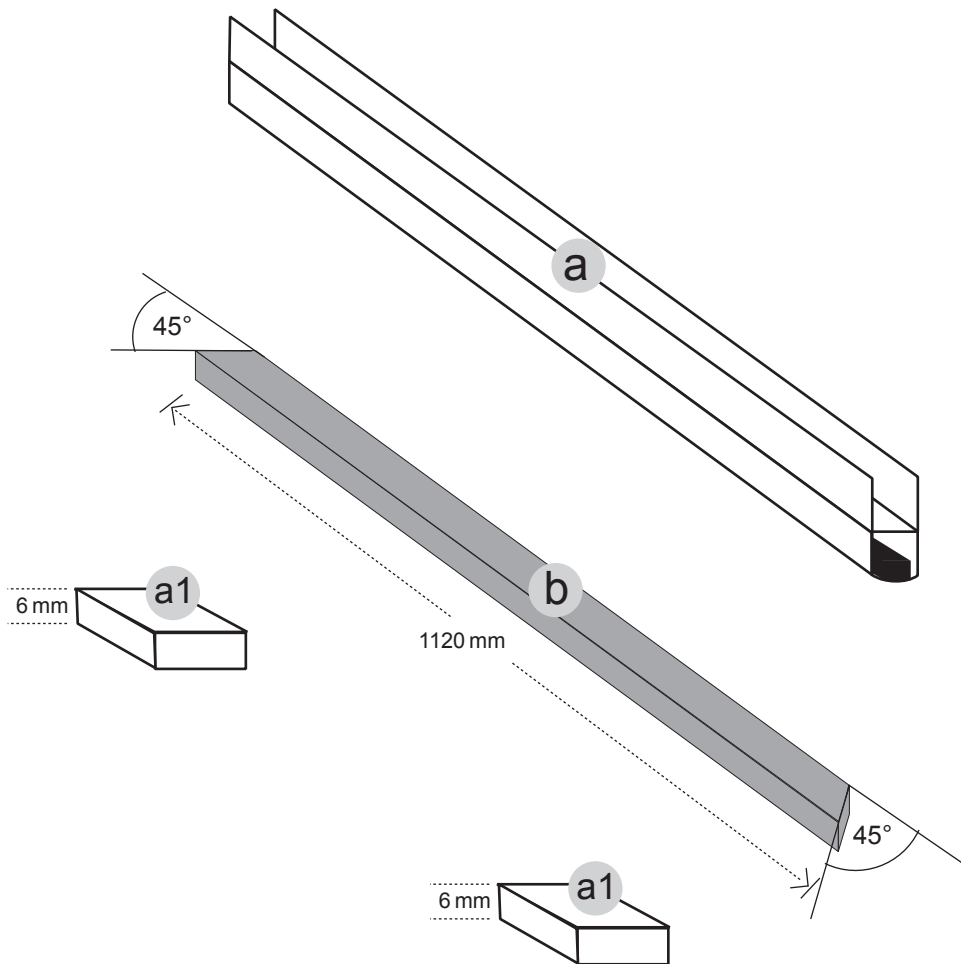

CE

combia®

Bitte benutzen Sie nur diese Montageanleitung.
Please use only this installation manual.
Usare solo queste istruzioni di montaggio.
Utilisez seulement cetttes informations de montage.

- Ⓓ Magnetische Schwall-Leiste, gerade
- ⒼⒷ magnetic splash-strip, straight
- Ⓘ aumento magnetica diritto
- Ⓕ bande magnétiques surtension uniquement

A/SLG-cr