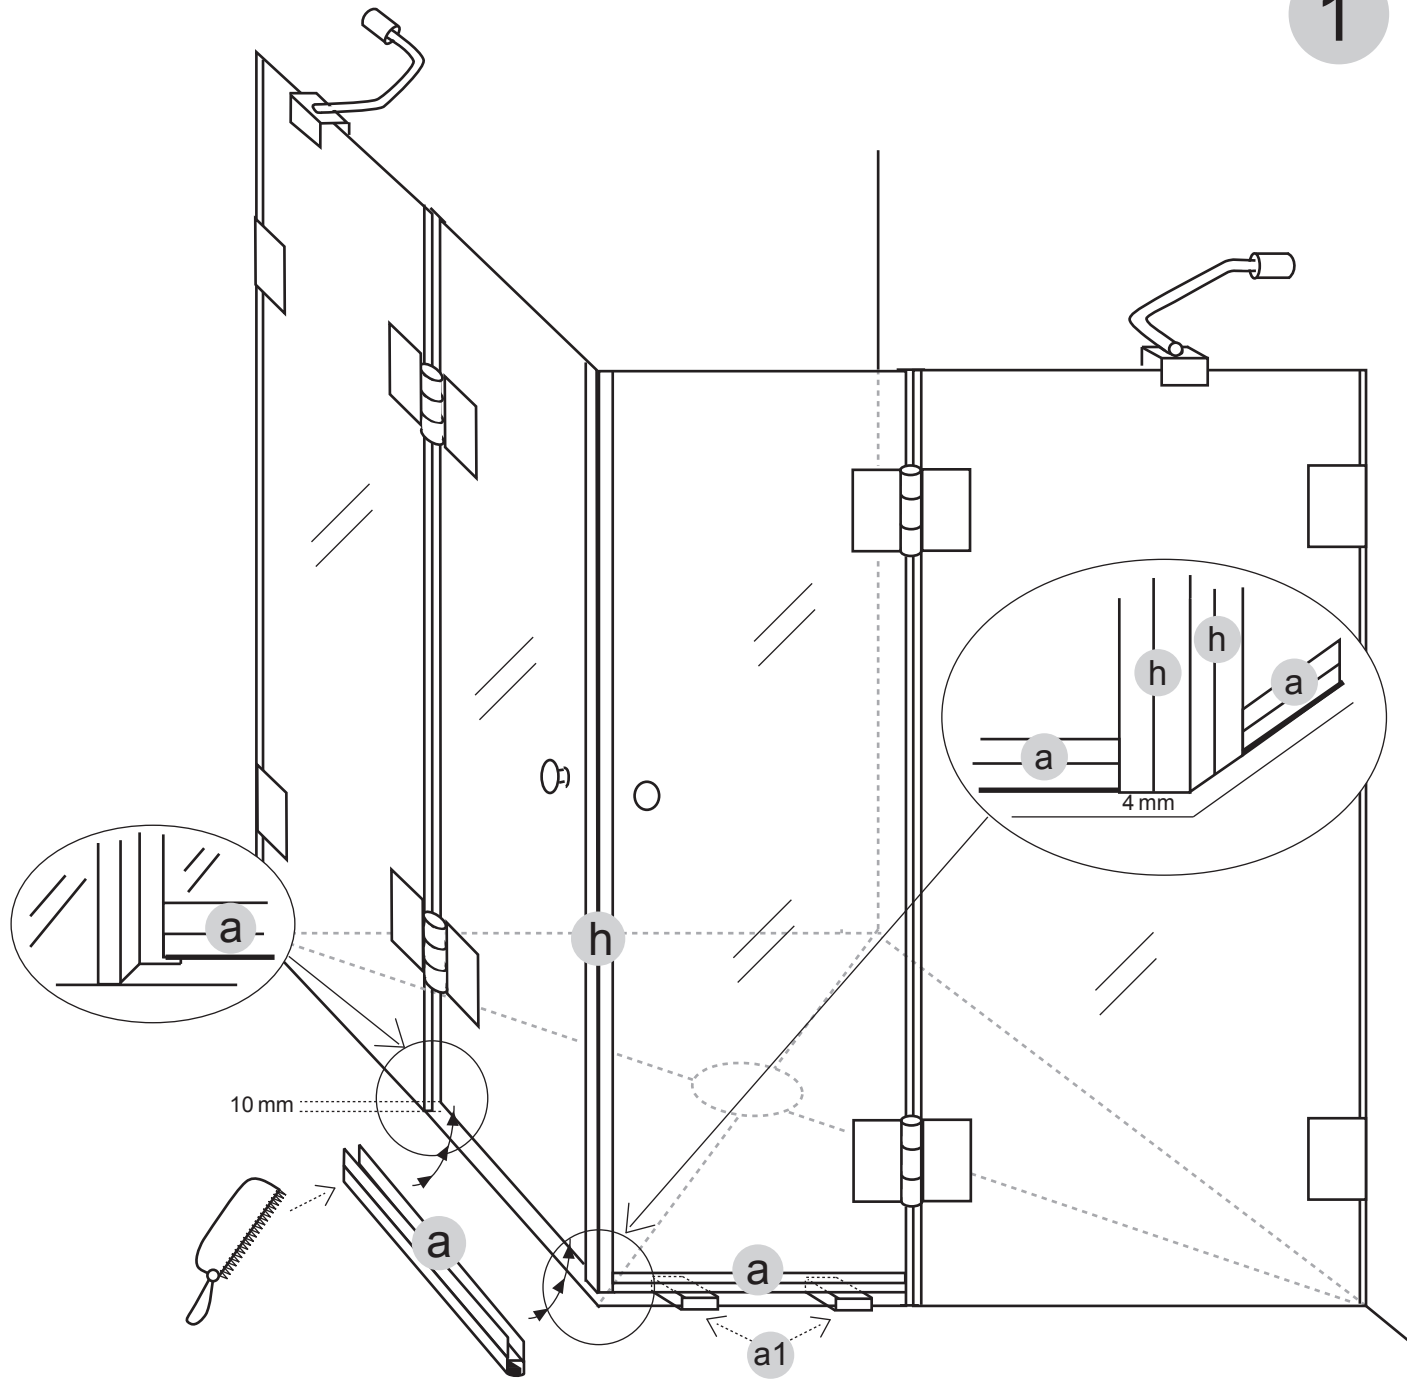

Werkzeuge:
tools:
attrezi:
outils: